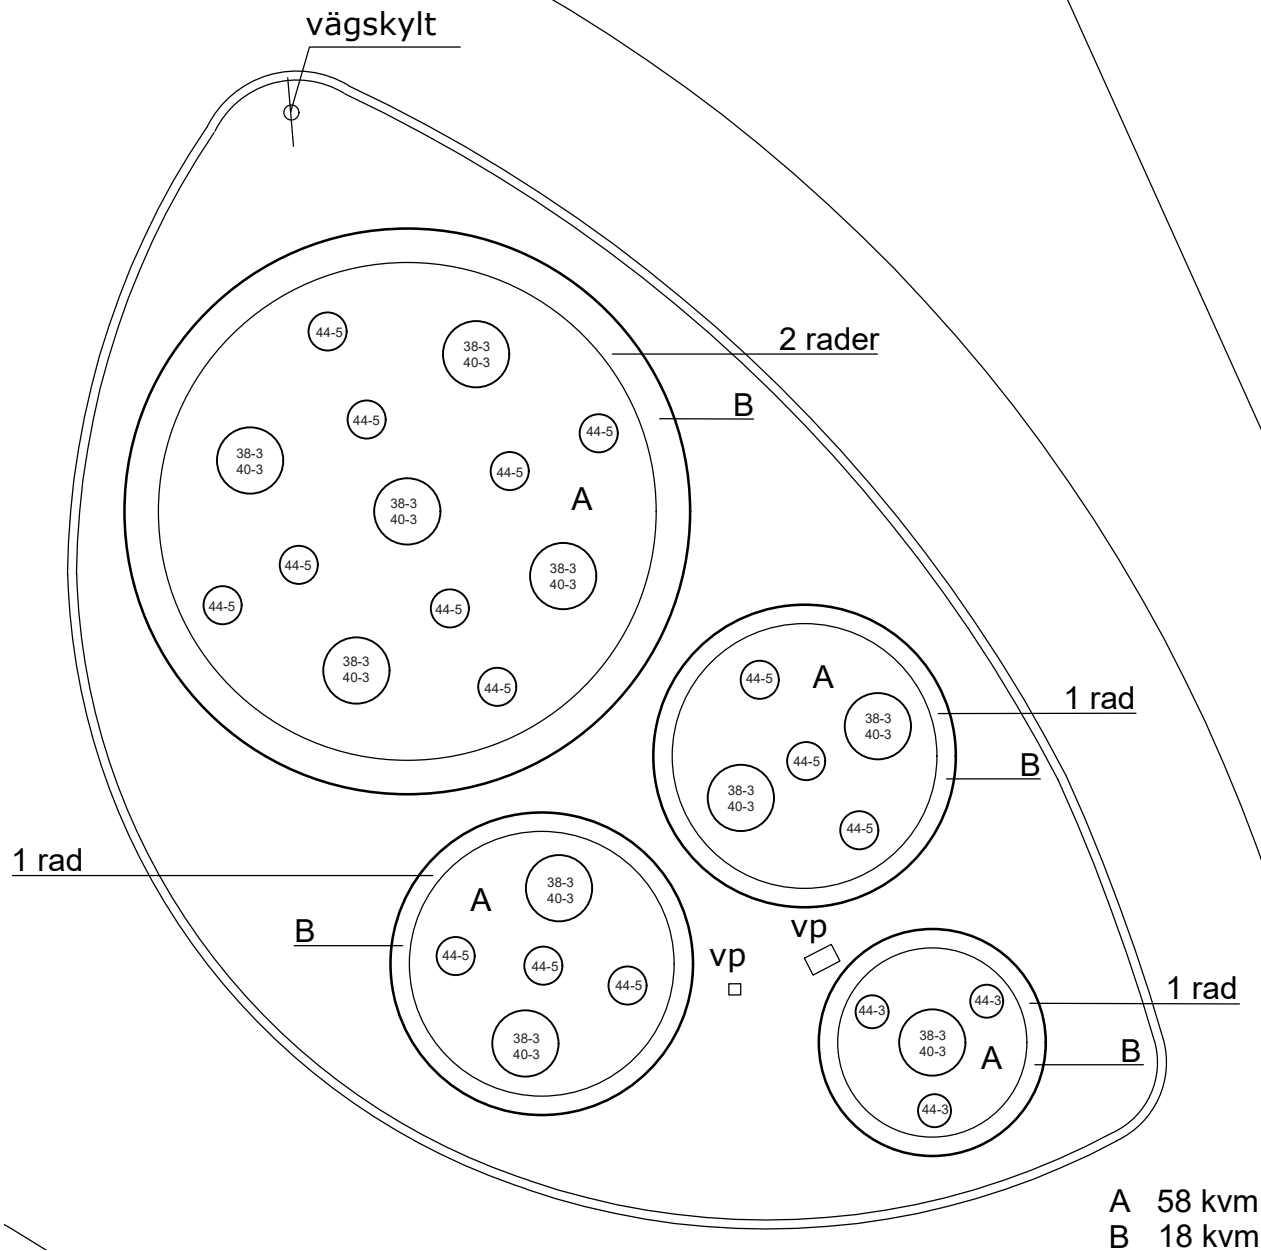

*Sorterna mixas jämnt över ytan. Enskilda sorter/färger planteras ej i grupper eller mönster.

- A 5 kvm
- B 5 kvm
- C 27,5 kvm
- D 12,5 kvm, 85 m (längd)

Tema S6 (Rabatter/Plus)

Friplantering Strandvägen (76 kvm), skala 1:100