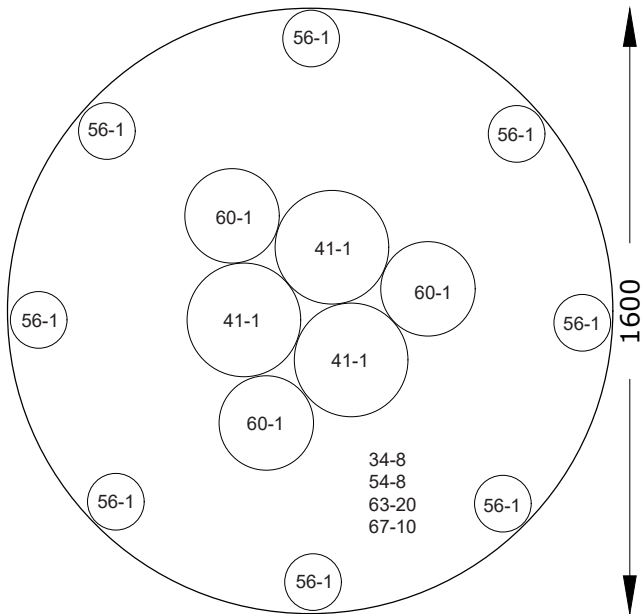

Tema S1 (Urnor/Plus) - Rosa med inslag av ljusgul och vit

Urna Oas 160 och GH-form stor (2 kvm)

Nr	Antal	Sort
34	8	Bidens triplinervia CAMPFIRE 'Electric White', ampelskära, gul och vit (20-30)
41	3	Dahlia MYSTIC 'Illusion', dahlia, ljusgul (70)
54	8	Lobularia 'Snow Princess', strandkrassling, vit (40-60)
56	8	Muehlenbeckia complexa, stor slideranka, grön (20)
60	3	Pennisetum advena 'Sky Rocket', fjäderborstgräs (60-90)
63	20	Petunia Grandiflora Surfinia 'Pink Vein', petunia, ljusrosa (30)
67	10	Salvia Greggii Mirage 'Pink', salvia, rosa (30-40)

Anm.

Mixas*
Planteras enligt planprincip
Mixas*
Planteras enligt planprincip
Planteras enligt planprincip
Mixas*
Mixas*

*Sorterna mixas jämnt över ytan. Enskilda sorter/färger planteras ej i grupper eller mönster.