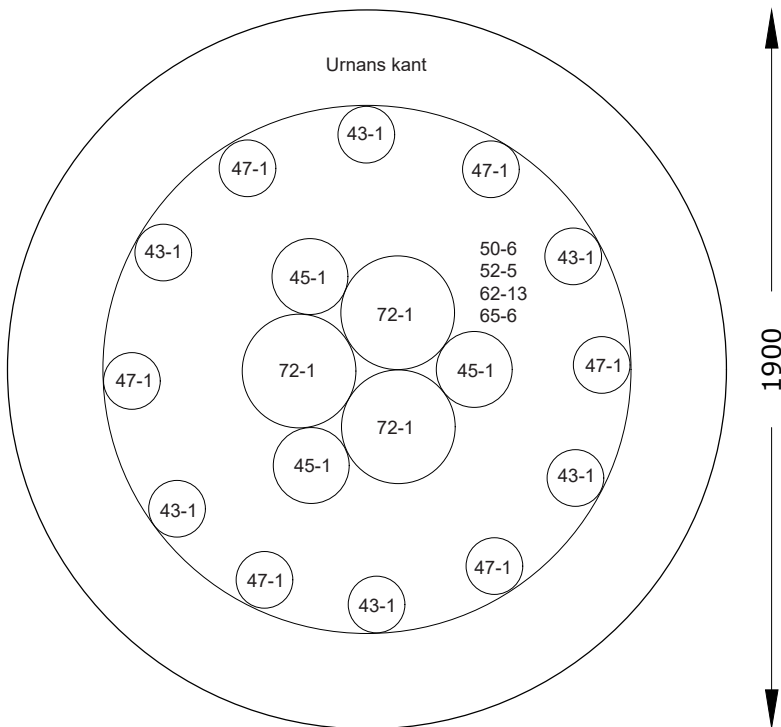

Tema PU

Urna Marte för Stadshuset (ca 1,5 kvm), skala 1:20

Nr	Antal	Sort
43	6	Erigeron karvinskianus 'Profusion', murbinka (15-20)
45	3	Gaura lindheimeri 'Freefolk Rosy', sommarnattsljus, vit och rosa (50-90)
47	6	Glechoma hederacea 'Variegata', jordreva, grön och vitbrokig (20-25)
50	6	Helichrysum petiolare 'Gold' eller 'Golden Leaved', rabatteternell, gröngul (20-25)
52	5	Hordeum jubatum, ekorkorn (40-60)
62	13	Petunia Grandiflora Surfinia 'Lime', petunia, lime (20-30)
65	6	Petunia Milliflora Vivini 'Pink', petunia, rosa med vit/grön mitt
72	3	Dahlia coccinea Happy Days 'Cream', dahila, vit med mörkt bladverk (30-40)

Anm.

Planteras enligt planprincip
Planteras enligt planprincip
Planteras enligt planprincip
Mixas*
Mixas*
Mixas*
Mixas*
Planteras enligt planprincip

*Sorterna mixas jämnt över ytan. Enskilda sorter/färger planteras ej i grupper eller mönster.