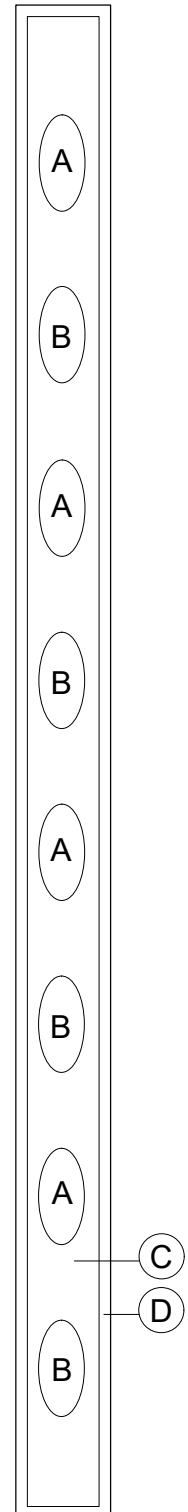

Tema S5 (Rabatter/Extra)

Friplantering Nytorget (ca 50 kvm fördelat på två rabatter), skala 1:100

Typ	Nr	Antal	Sort	Anm
A	39	24	Dahlia 'Karma Serena', dahlia, vit med gröngul mitt (90)	Mixas*
	42	24	Daucus carota 'Dara', blomstermorot (90)	Mixas*
	57	24	Nicotiana langsdorffii 'Bronze Queen', klocktobak, ljus roströd (110)	Mixas*
B	40	24	Dahlia MYSTIC 'Dreamer', dahlia, rosavit (70)	Mixas*
	44	24	Gaura lindheimeri 'Freefolk Rosy', sommarnattsljus, vit och rosa (50-90)	Mixas*
	60	24	Pennisetum advena 'Sky Rocket', fjäderborstgräs (60-90)	Mixas*
C	62	200	Petunia Grandiflora Surfinia 'Lime', petunia, lime (20-30)	Mixas*
	64	200	Petunia Grandiflora Surfinia 'White', petunia, vit (20-30)	Mixas*
	66	170	Plectranthus coleoides 'Variegata', söderhavsljus, grön, vitbrokig (20-40)	Mixas*
	68	200	Salvia Greggii Mirage 'White', salvia, vit (30-40)	Mixas*
D	43	255	Erigeron karvinskianus 'Profusion', murbinka (15-20)	Mixas närmast ytter-kant, 1 rad*
	69	255	Scaevola aemula SURDIVA 'Salmon Pink', femtung, rosa	Mixas närmast ytter-kant, 1 rad*

*Sorterna mixas jämnt över ytan. Enskilda sorter/färger planteras ej i grupper eller mönster.

- A 5 kvm
- B 5 kvm
- C 27,5 kvm
- D 12,5 kvm, 85 m (längd)