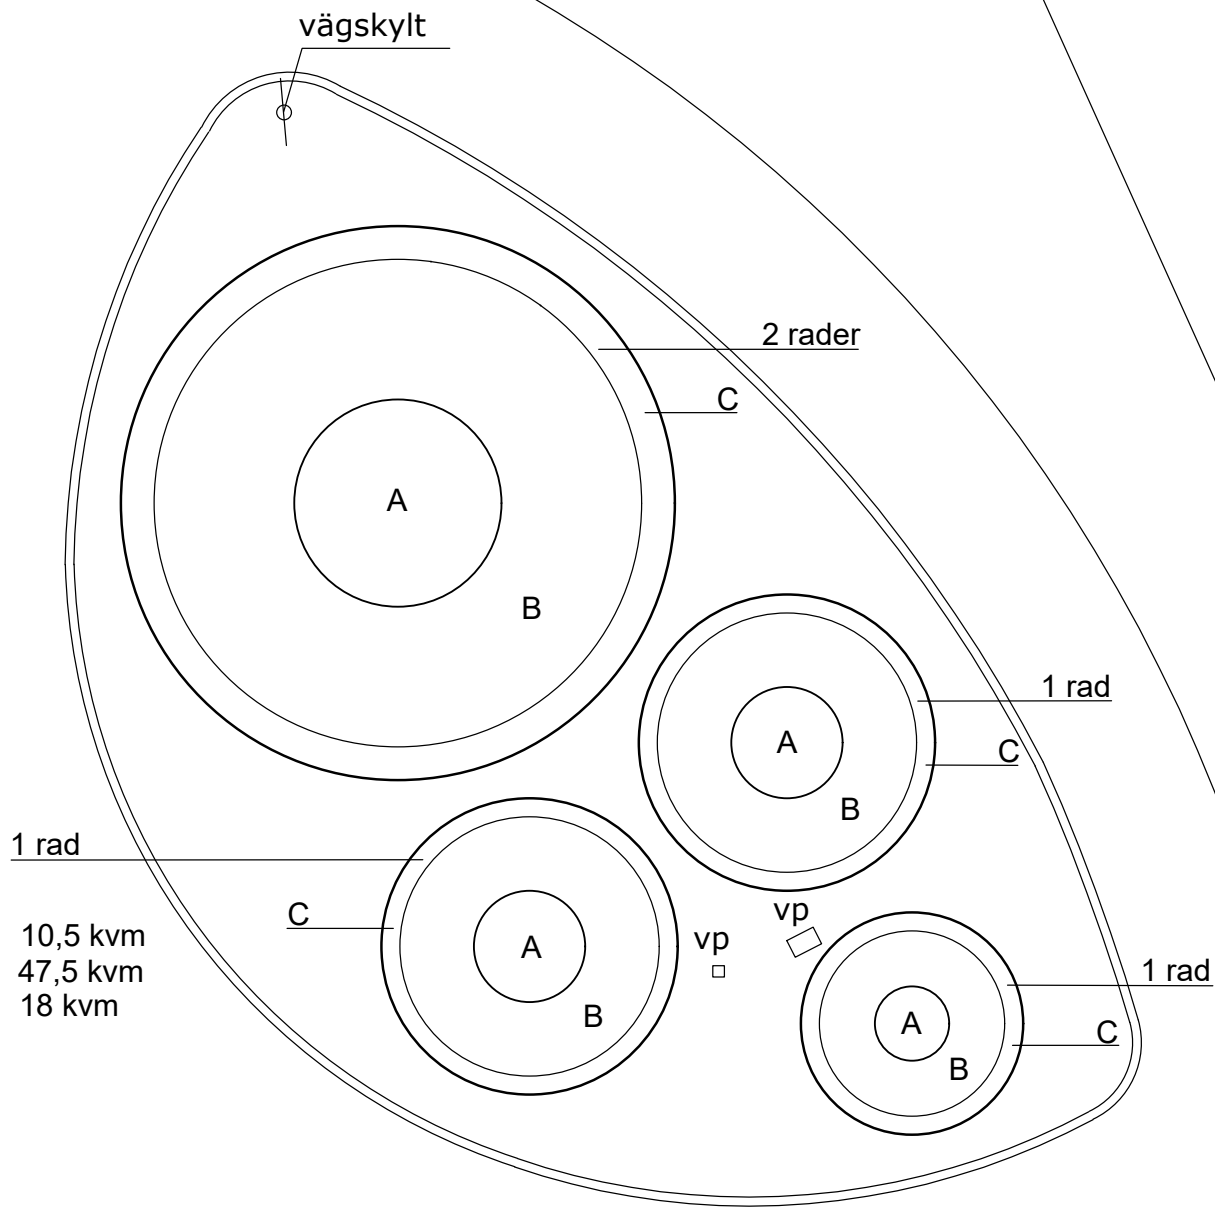

Tema S6 (Rabatter/Plus)

Rabatt Strandvägen (76 kvm), skala 1:100

Typ	Nr	Antal	Sort	Anm.
A	36	80	Dahlia Alfa-Zulu-serien 'Belle de Beauvais' eller Dahlia Pompon 'Snowflake', dahlia, vit	Mixas i yta A*
	51	80	Salvia hybrid Rockin 'True Blue', salvia, blå	Mixas i yta A*
	55	80	Verbena bonariensis 'Bonnie Blue', jätteverbena	Mixas i yta A*
B	40	130	Helichrysum petiolare 'Silver', rabattetemell, silver	Mixas i yta B*
	47	320	Petunia grandiflora/hybrida Surfinia 'Blue Ocean', petunia, ljusblå	Mixas i yta B*
	57	320	Verbena VEPITA 'Pearl Blue', trädgårdsverbena, blå	Mixas i yta B*
	58	510	Veronica hybride VERONIQUE 'Blue 2024', vårveronika, blålila	Mixas i yta B*
C	37	100	Dichondra argentea 'Silver Surfer', silvernjurvinda	Var fjärde planta i yta C, 1 rad
	43	300	Lobelia erinus LOBELIX 'Blue', kantlobelia, blå	Planteras i yta C, 1 rad

*Samtliga ånnueller i detta tema blandas/mixas jämnt över angiven yta. Enskilda sorter/färger planteras ej i grupper eller mönster.