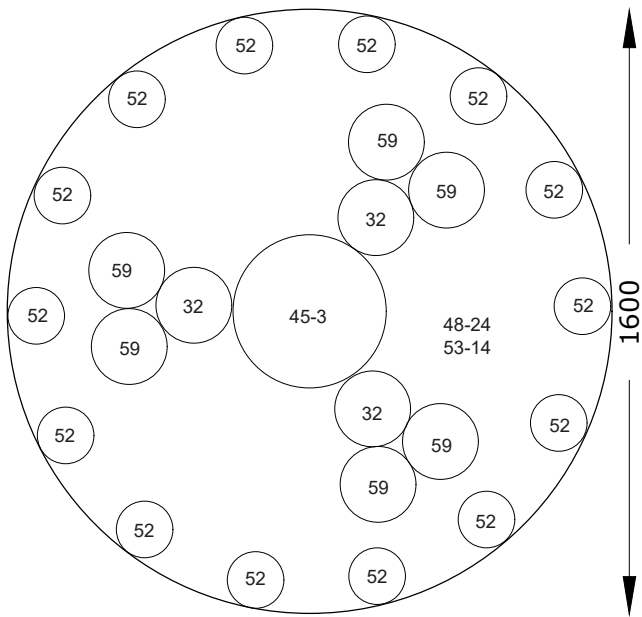

Tema S2 (Urnor/Plus)

Urna typ Oas 160 och GH-form stor (2 kvm), skala 1:20

Nr	Antal	Sort
32	3	Agastache 'Blue Fortune', anisört, blå
45	3	Nicotiana alata 'White', blomstertobak, vit
48	24	Petunia grandiflora/hybrida Surfinia 'Sky Blue', petunia, ljusblå
52	14	Scaevola aemula STARDIVA 'Blue Star', femtung, blå
53	14	Senecio cineraria 'New look' eller Hybride 'Silver Gleam', silverek
59	6	Zinnia marylandica Double Zahara 'White', zinnia, vit

Anm.

Planteras enligt planprincip

Planteras enligt planprincip

Mixas*

Planteras enligt planprincip

Mixas*

Planteras enligt planprincip

*Samtliga annueller i detta tema blandas/mixas jämnt över hela ytan. Enskilda sorter/färger planteras ej i grupper eller mönster.