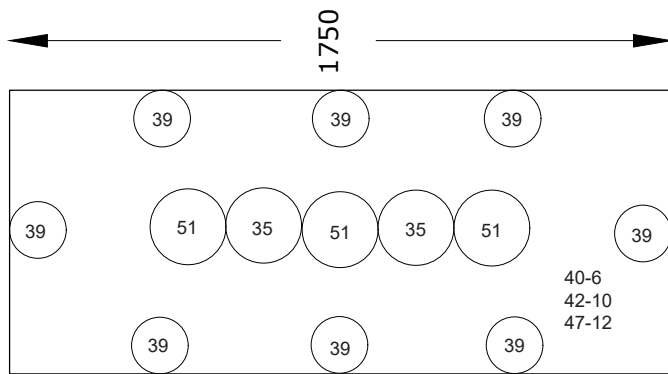

Tema SS2

Urna typ Sjöstaden (1,3 kvm), skala 1:20

Nr	Antal	Sort
35	2	Cosmos bipinnatus SONATA 'White' eller 'Apollo White Imp.', rosenkåra, vit
39	8	Hedera helix 'Glacier', murgröna, grågrön med vit kant
40	6	Helichrysum petiolare 'Silver', rabattetermell, silver
42	10	Laurentia axillaris 'Hybride Beth's Blue', stjärnlobelia, blå
47	12	Petunia grandiflora/hybrida Surfinia 'Blue Ocean', petunia, ljusblå
51	3	Salvia hybrid Rockin 'True Blue', salvia, blå

Anm.

- Planteras enligt planprincip
- Fina exemplar behålls från våren
- Mixas*
- Mixas*
- Mixas*
- Planteras enligt planprincip

*Sorterna mixas jämnt över ytan. Enskilda sorter/färger planteras ej i grupper eller mönster.