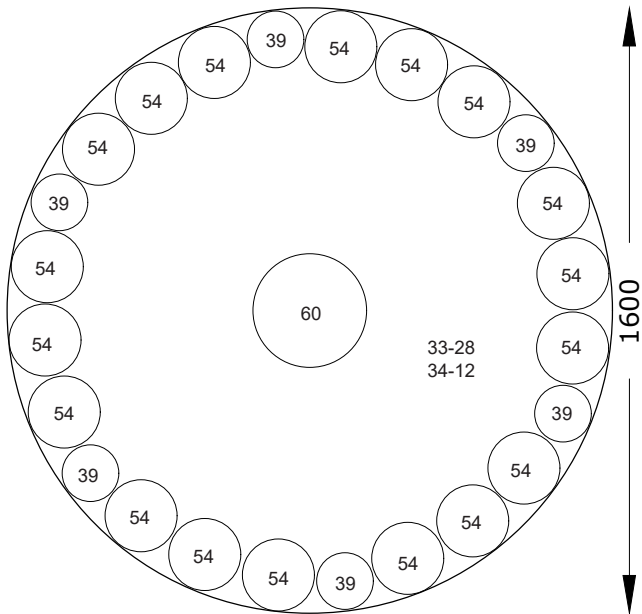

Tema S4 - skugga

Urna typ Oas 160 (2 kvm), skala 1:20

Nr	Antal	Sort	Anm.
33	28	Begonia boliviensis SUMMERWINGS 'White' eller Waterfall 'Encanto White Blush', hängbegonia, vit	Mixas*
34	12	Brunnera macrophylla 'Jack Frost', kaukasisk förgätmigej	Mixas*
39	6	Hedera helix 'Glacier', murgröna, grågrön med vit kant	Planteras enligt planprincip
54	18	Sutera hybrida 'Cabana Jumbo Blue', snöflinga, blålila	Planteras enligt planprincip
60	1	Hydrangea macrophylla 'Renate Steiniger' eller liknande, hortesia, blå	Planteras enligt planprincip

*Samtliga ånnueller i detta tema blandas/mixas jämnt över hela ytan. Enskilda sorter/färger planteras ej i grupper eller mönster.