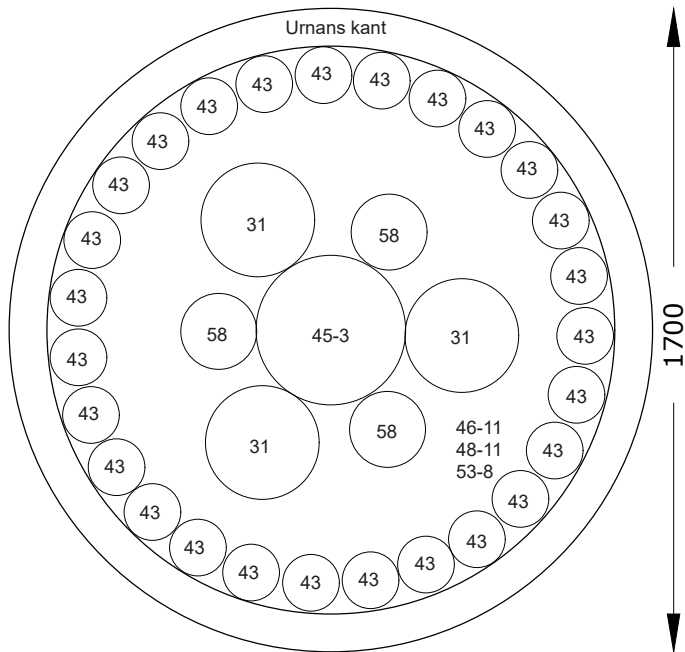

Tema PU

Urna typ GH-form stor (2 kvm), skala 1:20

Nr	Antal	Sort	Anm.
31	3	Acanthus mollis, mjukakantus	Planteras enligt planprincip
43	27	Lobelia erinus LOBELIX 'Blue', kantlobelia, blå	Planteras enligt planprincip
45	3	Nicotiana alata 'White', blomstertobak, vit	Planteras enligt planprincip
46	11	Petunia grandiflora 'Blue Picotee GP', petunia, mörkblå med vit kant	Mixas*
48	11	Petunia grandiflora/hybrida Surfinia 'Sky Blue', petunia, ljusblå	Mixas*
53	8	Senecio cineraria 'New look' eller Hybride 'Silver Gleam', silverek	Mixas*
58	3	Veronica hybride VERONIQUE 'Blue 2024', vårveronika, blålila	Planteras enligt planprincip

*Sorterna mixas jämnt över ytan. Enskilda sorter/färger planteras ej i grupper eller mönster.