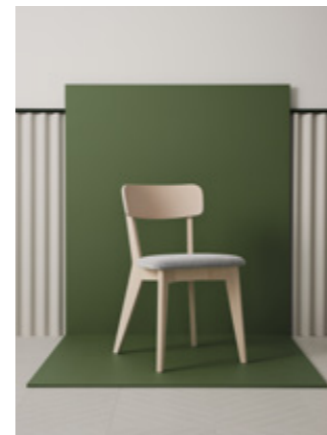

PH197332.JPG