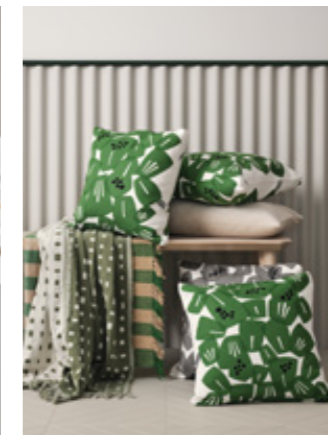

Pull up your new favourite chair

LISABO stol 895 kr Designer: K Hagberg/M Hagberg. 305.537.06 PH197332.JPG

Image overview

PH197324.JPG

PH197325.JPG

PH197327.JPG

PH197333.JPG

PH197329.JPG