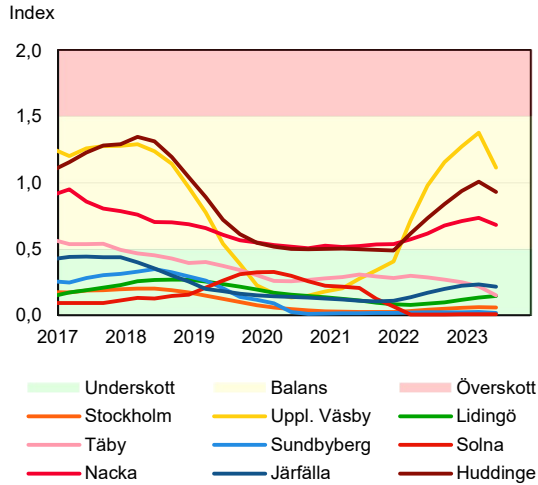

SBAB Booli Housing Market Index (HMI)

Riket och storstadslän

SBAB Booli HMI – Boendeformer, Sverige

SBAB Booli HMI – Storstadslän, hyresrätter

SBAB Booli HMI – Storstadslän, villor

SBAB Booli HMI – Storstadslän, bostadsrätter

SBAB Booli Housing Market Index (HMI)

Regionstäder

SBAB Booli HMI – Regionstäder, villor

SBAB Booli HMI – Regionstäder, bostadsrätter

SBAB Booli Housing Market Index (HMI)

Kommuner i Stockholms län

SBAB Booli HMI – Kommuner i Stockholms län, villor

SBAB Booli HMI – Kommuner i Stockholms län, bostadsrätter

SBAB Booli HMI – Boendeformer, Stockholms län

SBAB Booli Housing Market Index (HMI)

Kommuner i Västra Götaland

SBAB Booli HMI – Kommuner i Västra Götaland, villor