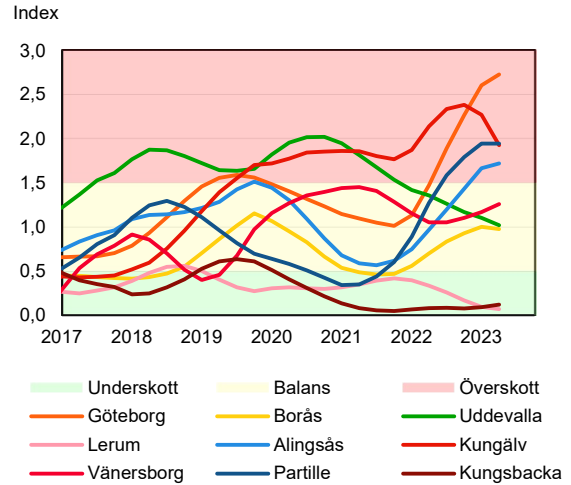

SBAB Booli Housing Market Index (HMI)

Regionstäder

SBAB Booli HMI – Regionstäder, villor

SBAB Booli HMI – Regionstäder, bostadsrätter

SBAB Booli Housing Market Index (HMI)

Kommuner i Stockholms län

SBAB Booli HMI – Kommuner i Stockholms län, villor

SBAB Booli HMI – Kommuner i Stockholms län, bostadsrätter

SBAB Booli HMI – Boendeformer, Stockholms län

SBAB Booli Housing Market Index (HMI)

Kommuner i Västra Götaland

SBAB Booli HMI – Kommuner i Västra Götaland, villor

SBAB Booli HMI – Kommuner i Västra Götaland, bostadsrätter

SBAB Booli HMI – Boendeformer, Västra Götaland

SBAB Booli Housing Market Index (HMI)

Kommuner i Skåne

SBAB Booli HMI – Kommuner i Skåne, villor

SBAB Booli HMI – Kommuner i Skåne, bostadsrätter