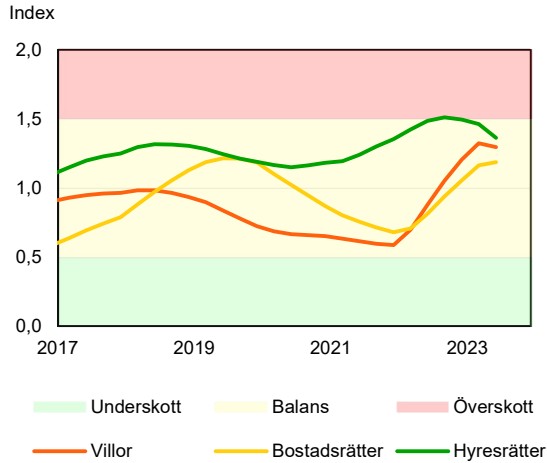

SBAB Booli Housing Market Index (HMI)

Riket och storstadslän

SBAB Booli HMI – Boendeformer, Sverige

SBAB Booli HMI – Storstadslän, hyresrätter

SBAB Booli HMI – Storstadslän, villor

SBAB Booli HMI – Storstadslän, bostadsrätter

SBAB Booli Housing Market Index (HMI)

Regionstäder

SBAB Booli HMI – Regionstäder, villor

SBAB Booli HMI – Regionstäder, bostadsrätter

SBAB Booli Housing Market Index (HMI)

Kommuner i Stockholms län

SBAB Booli HMI – Kommuner i Stockholms län, villor