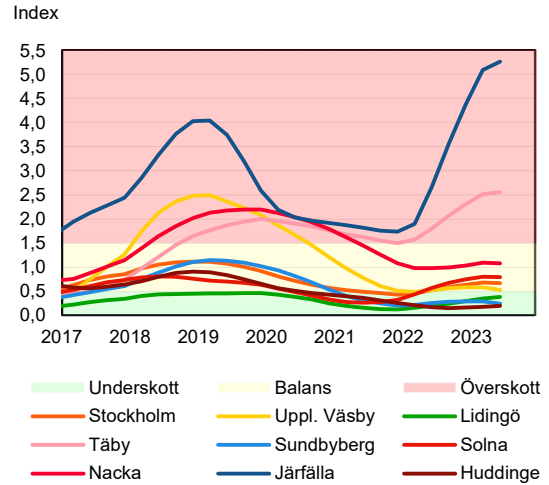

SBAB Booli Housing Market Index (HMI)

Riket och storstadslän

SBAB Booli HMI – Boendeformer, Sverige

SBAB Booli HMI – Storstadslän, hyresrätter

SBAB Booli HMI – Storstadslän, villor

SBAB Booli HMI – Storstadslän, bostadsrätter

SBAB Booli Housing Market Index (HMI)

Regionstäder

SBAB Booli HMI – Regionstäder, villor

SBAB Booli HMI – Regionstäder, bostadsrätter

SBAB Booli Housing Market Index (HMI)

Kommuner i Stockholms län

SBAB Booli HMI – Kommuner i Stockholms län, villor

SBAB Booli HMI – Kommuner i Stockholms län, bostadsrätter

SBAB Booli HMI – Boendeformer, Stockholms län

SBAB Booli Housing Market Index (HMI)

Kommuner i Västra Götaland

SBAB Booli HMI – Kommuner i Västra Götaland, villor