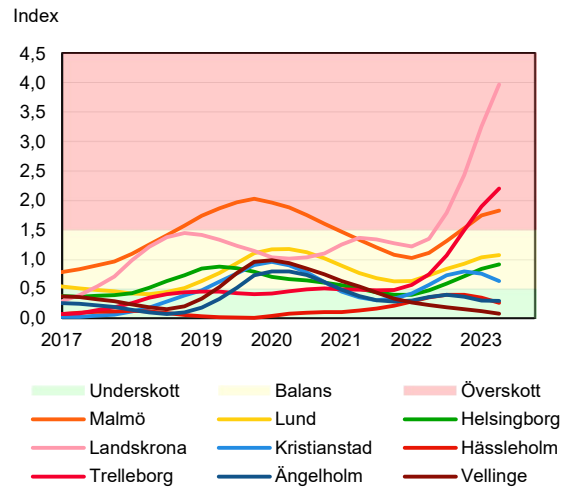

SBAB Booli Housing Market Index (HMI)

Regionstäder

SBAB Booli HMI – Regionstäder, villor

SBAB Booli HMI – Regionstäder, bostadsrätter

SBAB Booli Housing Market Index (HMI)

Kommuner i Stockholms län

SBAB Booli HMI – Kommuner i Stockholms län, villor

SBAB Booli HMI – Kommuner i Stockholms län, bostadsrätter

SBAB Booli HMI – Boendeformer, Stockholms län

SBAB Booli Housing Market Index (HMI)

Kommuner i Västra Götaland

SBAB Booli HMI – Kommuner i Västra Götaland, villor

SBAB Booli HMI – Kommuner i Västra Götaland, bostadsrätter

SBAB Booli HMI – Boendeformer, Västra Götaland

SBAB Booli Housing Market Index (HMI)

Kommuner i Skåne

SBAB Booli HMI – Kommuner i Skåne, villor

SBAB Booli HMI – Kommuner i Skåne, bostadsrätter