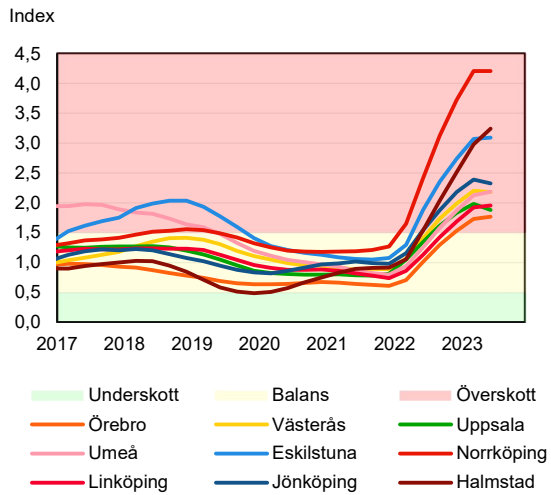

SBAB Booli Housing Market Index (HMI)

Riket och storstadslän

SBAB Booli HMI – Boendeformer, Sverige

SBAB Booli HMI – Storstadslän, hyresrätter

SBAB Booli HMI – Storstadslän, villor

SBAB Booli HMI – Storstadslän, bostadsrätter

SBAB Booli Housing Market Index (HMI)

Regionstäder

SBAB Booli HMI – Regionstäder, villor

SBAB Booli HMI – Regionstäder, bostadsrätter

SBAB Booli Housing Market Index (HMI)

Kommuner i Stockholms län

SBAB Booli HMI – Kommuner i Stockholms län, villor