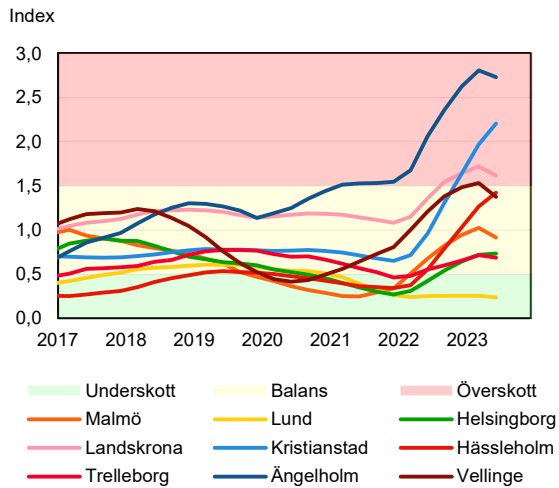

SBAB Booli Housing Market Index (HMI)

Regionstäder

SBAB Booli HMI – Regionstäder, villor

SBAB Booli HMI – Regionstäder, bostadsrätter

SBAB Booli Housing Market Index (HMI)

Kommuner i Stockholms län

SBAB Booli HMI – Kommuner i Stockholms län, villor

SBAB Booli HMI – Kommuner i Stockholms län, bostadsrätter

SBAB Booli HMI – Boendeformer, Stockholms län

SBAB Booli Housing Market Index (HMI)

Kommuner i Västra Götaland

SBAB Booli HMI – Kommuner i Västra Götaland, villor

SBAB Booli HMI – Kommuner i Västra Götaland, bostadsrätter

SBAB Booli HMI – Boendeformer, Västra Götaland

SBAB Booli Housing Market Index (HMI)

Kommuner i Skåne

SBAB Booli HMI – Kommuner i Skåne, villor

SBAB Booli HMI – Kommuner i Skåne, bostadsrätter