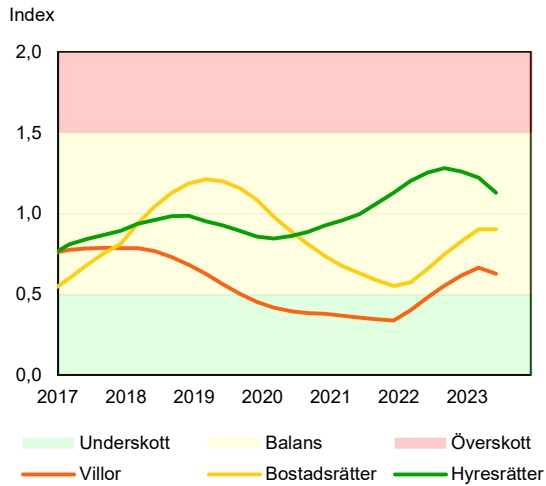

SBAB Booli Housing Market Index (HMI)

Riket och storstadslän

SBAB Booli HMI – Boendeformer, Sverige

SBAB Booli HMI – Storstadslän, hyresrätter

SBAB Booli HMI – Storstadslän, villor

SBAB Booli HMI – Storstadslän, bostadsrätter

SBAB Booli Housing Market Index (HMI)

Regionstäder

SBAB Booli HMI – Regionstäder, villor

SBAB Booli HMI – Regionstäder, bostadsrätter

SBAB Booli Housing Market Index (HMI)

Kommuner i Stockholms län

SBAB Booli HMI – Kommuner i Stockholms län, villor

SBAB Booli HMI – Kommuner i Stockholms län, bostadsrätter

SBAB Booli HMI – Boendeformer, Stockholms län

SBAB Booli Housing Market Index (HMI)

Kommuner i Västra Götaland

SBAB Booli HMI – Kommuner i Västra Götaland, villor