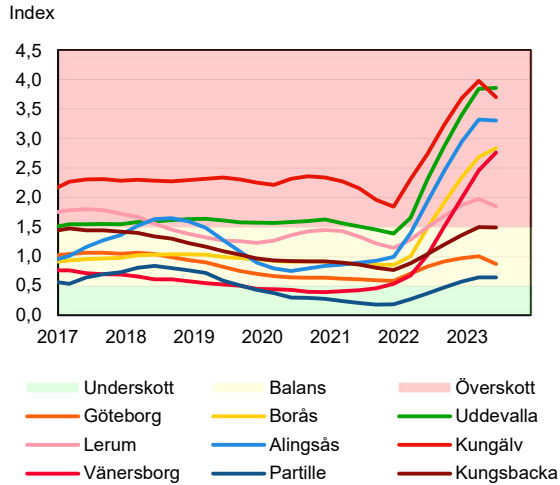

SBAB Booli Housing Market Index (HMI)

Regionstäder

SBAB Booli HMI – Regionstäder, villor

SBAB Booli HMI – Regionstäder, bostadsrätter

SBAB Booli Housing Market Index (HMI)

Kommuner i Stockholms län

SBAB Booli HMI – Kommuner i Stockholms län, villor

SBAB Booli HMI – Kommuner i Stockholms län, bostadsrätter

SBAB Booli HMI – Boendeformer, Stockholms län

SBAB Booli Housing Market Index (HMI)

Kommuner i Västra Götaland

SBAB Booli HMI – Kommuner i Västra Götaland, villor

SBAB Booli HMI – Kommuner i Västra Götaland, bostadsrätter

SBAB Booli HMI – Boendeformer, Västra Götaland

SBAB Booli Housing Market Index (HMI)

Kommuner i Skåne

SBAB Booli HMI – Kommuner i Skåne, villor

SBAB Booli HMI – Kommuner i Skåne, bostadsrätter