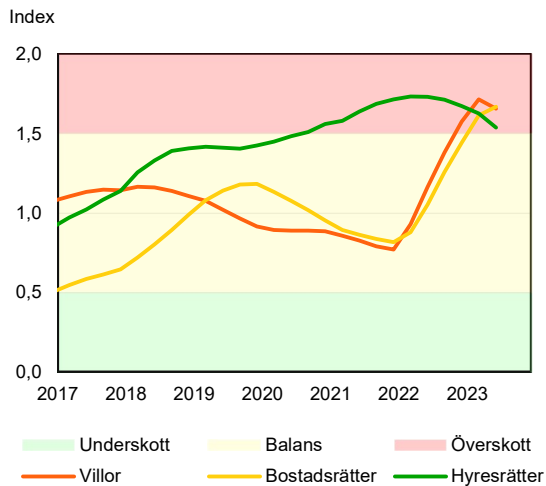

SBAB Booli HMI – Boendeformer, Västra Götaland