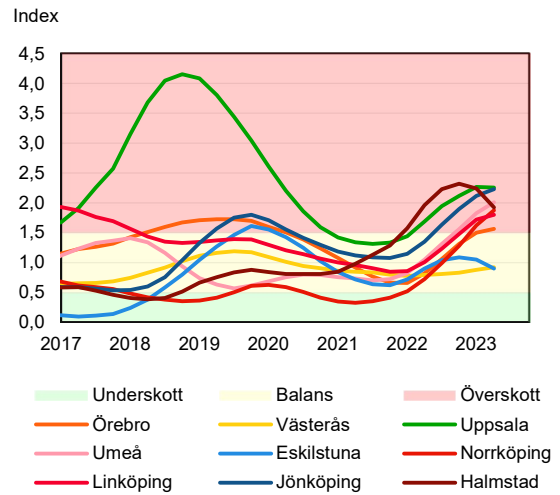

SBAB Booli Housing Market Index (HMI)

Riket och storstadslän

SBAB Booli HMI – Boendeformer, Sverige

SBAB Booli HMI – Storstadslän, hyresrätter

SBAB Booli HMI – Storstadslän, villor

SBAB Booli HMI – Storstadslän, bostadsrätter

SBAB Booli Housing Market Index (HMI)

Regionstäder

SBAB Booli HMI – Regionstäder, villor

SBAB Booli HMI – Regionstäder, bostadsrätter

SBAB Booli Housing Market Index (HMI)

Kommuner i Stockholms län

SBAB Booli HMI – Kommuner i Stockholms län, villor