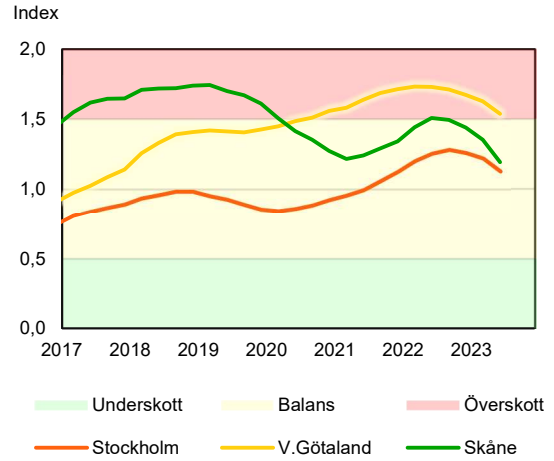

SBAB Booli Housing Market Index (HMI)

Riket och storstadslän

SBAB Booli HMI – Boendeformer, Sverige

SBAB Booli HMI – Storstadslän, hyresrätter

SBAB Booli HMI – Storstadslän, villor

SBAB Booli HMI – Storstadslän, bostadsrätter

SBAB Booli Housing Market Index (HMI)

Regionstäder

SBAB Booli HMI – Regionstäder, villor

SBAB Booli HMI – Regionstäder, bostadsrätter

SBAB Booli Housing Market Index (HMI)

Kommuner i Stockholms län

SBAB Booli HMI – Kommuner i Stockholms län, villor