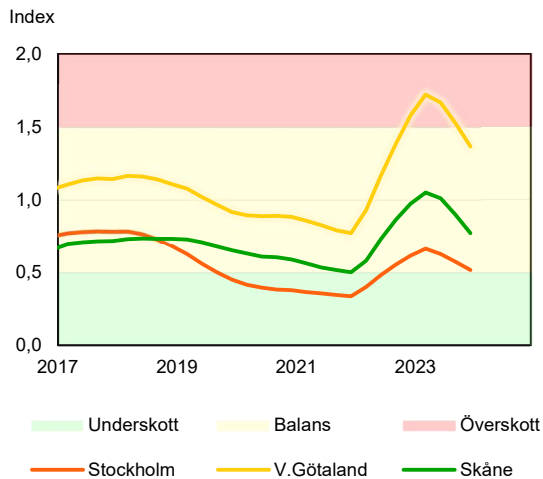

SBAB Booli Housing Market Index (HMI)

Riket och storstadslän

SBAB Booli HMI – Boendeformer, Sverige

SBAB Booli HMI – Storstadslän, hyresrätter

SBAB Booli HMI – Storstadslän, villor

SBAB Booli HMI – Storstadslän, bostadsrätter

SBAB Booli Housing Market Index (HMI)

Regionstäder

SBAB Booli HMI – Regionstäder, villor

SBAB Booli HMI – Regionstäder, bostadsrätter

SBAB Booli Housing Market Index (HMI)

Kommuner i Stockholms län

SBAB Booli HMI – Kommuner i Stockholms län, villor