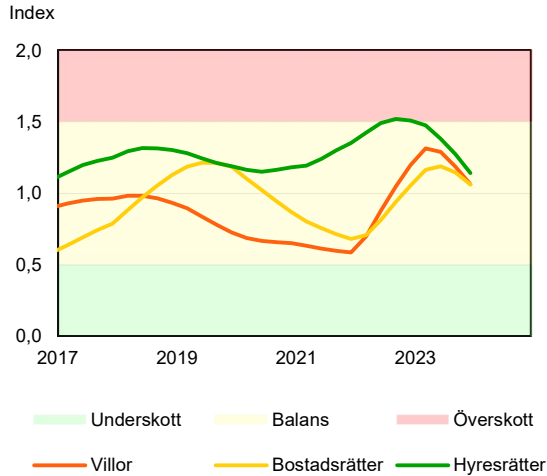

SBAB Booli Housing Market Index (HMI)

Riket och storstadslän

SBAB Booli HMI – Boendeformer, Sverige

SBAB Booli HMI – Storstadslän, hyresrätter

SBAB Booli HMI – Storstadslän, villor

SBAB Booli HMI – Storstadslän, bostadsrätter

SBAB Booli Housing Market Index (HMI)

Regionstäder

SBAB Booli HMI – Regionstäder, villor

SBAB Booli HMI – Regionstäder, bostadsrätter

SBAB Booli Housing Market Index (HMI)

Kommuner i Stockholms län

SBAB Booli HMI – Kommuner i Stockholms län, villor