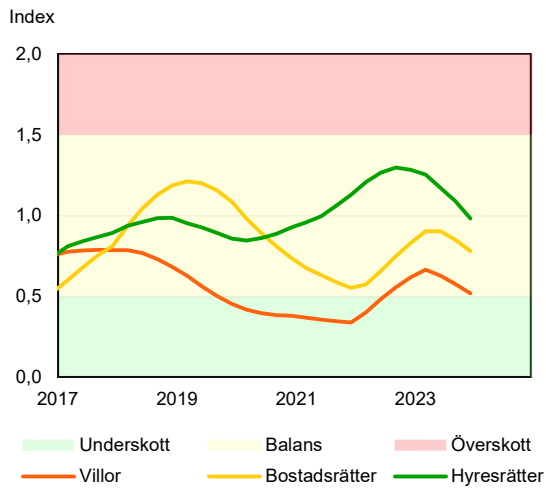

SBAB Booli Housing Market Index (HMI)

Riket och storstadslän

SBAB Booli HMI – Boendeformer, Sverige

SBAB Booli HMI – Storstadslän, hyresrätter

SBAB Booli HMI – Storstadslän, villor

SBAB Booli HMI – Storstadslän, bostadsrätter

SBAB Booli Housing Market Index (HMI)

Regionstäder

SBAB Booli HMI – Regionstäder, villor

SBAB Booli HMI – Regionstäder, bostadsrätter

SBAB Booli Housing Market Index (HMI)

Kommuner i Stockholms län

SBAB Booli HMI – Kommuner i Stockholms län, villor

SBAB Booli HMI – Kommuner i Stockholms län, bostadsrätter

SBAB Booli HMI – Boendeformer, Stockholms län

SBAB Booli Housing Market Index (HMI)

Kommuner i Västra Götaland

SBAB Booli HMI – Kommuner i Västra Götaland, villor