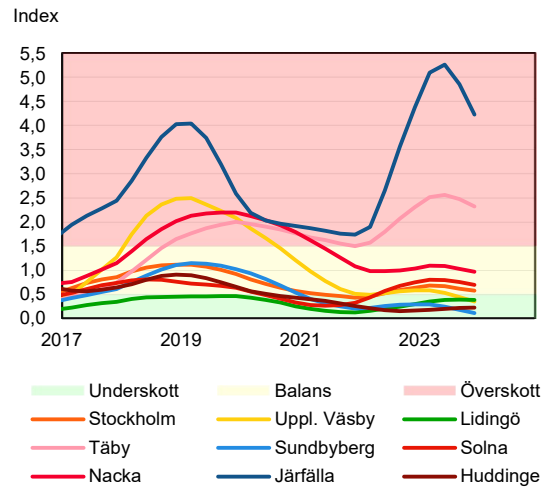

SBAB Booli Housing Market Index (HMI)

Riket och storstadslän

SBAB Booli HMI – Boendeformer, Sverige

SBAB Booli HMI – Storstadslän, hyresrätter

SBAB Booli HMI – Storstadslän, villor

SBAB Booli HMI – Storstadslän, bostadsrätter

SBAB Booli Housing Market Index (HMI)

Regionstäder

SBAB Booli HMI – Regionstäder, villor

SBAB Booli HMI – Regionstäder, bostadsrätter

SBAB Booli Housing Market Index (HMI)

Kommuner i Stockholms län

SBAB Booli HMI – Kommuner i Stockholms län, villor

SBAB Booli HMI – Kommuner i Stockholms län, bostadsrätter

SBAB Booli HMI – Boendeformer, Stockholms län

SBAB Booli Housing Market Index (HMI)

Kommuner i Västra Götaland

SBAB Booli HMI – Kommuner i Västra Götaland, villor