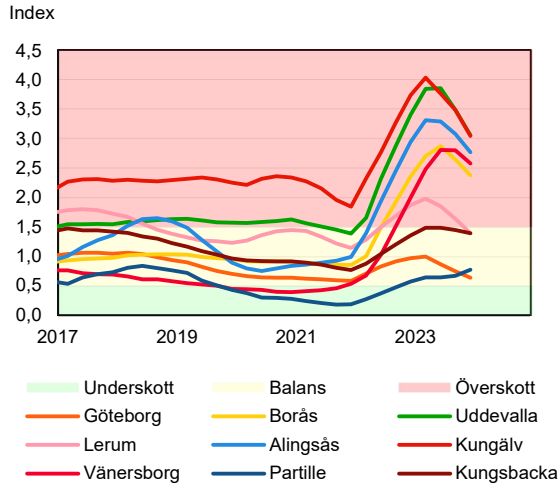

SBAB Booli Housing Market Index (HMI)

Regionstäder

SBAB Booli HMI – Regionstäder, villor

SBAB Booli HMI – Regionstäder, bostadsrätter

SBAB Booli Housing Market Index (HMI)

Kommuner i Stockholms län

SBAB Booli HMI – Kommuner i Stockholms län, villor

SBAB Booli HMI – Kommuner i Stockholms län, bostadsrätter

SBAB Booli HMI – Boendeformer, Stockholms län

SBAB Booli Housing Market Index (HMI)

Kommuner i Västra Götaland

SBAB Booli HMI – Kommuner i Västra Götaland, villor

SBAB Booli HMI – Kommuner i Västra Götaland, bostadsrätter

SBAB Booli HMI – Boendeformer, Västra Götaland

SBAB Booli Housing Market Index (HMI)

Kommuner i Skåne

SBAB Booli HMI – Kommuner i Skåne, villor

SBAB Booli HMI – Kommuner i Skåne, bostadsrätter