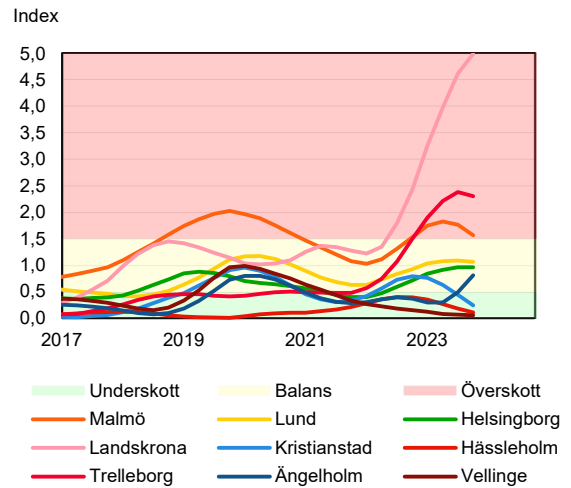

SBAB Booli HMI – Kommuner i Stockholms län, bostadsrätter

SBAB Booli HMI – Boendeformer, Stockholms län

SBAB Booli Housing Market Index (HMI)

Kommuner i Västra Götaland

SBAB Booli HMI – Kommuner i Västra Götaland, villor

SBAB Booli HMI – Kommuner i Västra Götaland, bostadsrätter

SBAB Booli HMI – Boendeformer, Västra Götaland

SBAB Booli Housing Market Index (HMI)

Kommuner i Skåne

SBAB Booli HMI – Kommuner i Skåne, villor

SBAB Booli HMI – Kommuner i Skåne, bostadsrätter