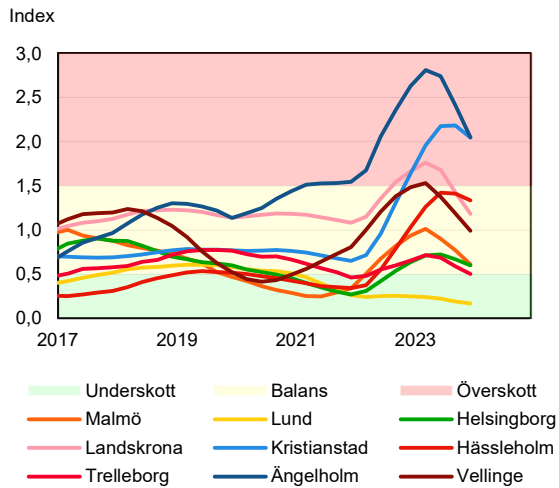

SBAB Booli Housing Market Index (HMI)

Regionstäder

SBAB Booli HMI – Regionstäder, villor

SBAB Booli HMI – Regionstäder, bostadsrätter

SBAB Booli Housing Market Index (HMI)

Kommuner i Stockholms län

SBAB Booli HMI – Kommuner i Stockholms län, villor

SBAB Booli HMI – Kommuner i Stockholms län, bostadsrätter

SBAB Booli HMI – Boendeformer, Stockholms län

SBAB Booli Housing Market Index (HMI)

Kommuner i Västra Götaland

SBAB Booli HMI – Kommuner i Västra Götaland, villor

SBAB Booli HMI – Kommuner i Västra Götaland, bostadsrätter

SBAB Booli HMI – Boendeformer, Västra Götaland

SBAB Booli Housing Market Index (HMI)

Kommuner i Skåne

SBAB Booli HMI – Kommuner i Skåne, villor

SBAB Booli HMI – Kommuner i Skåne, bostadsrätter