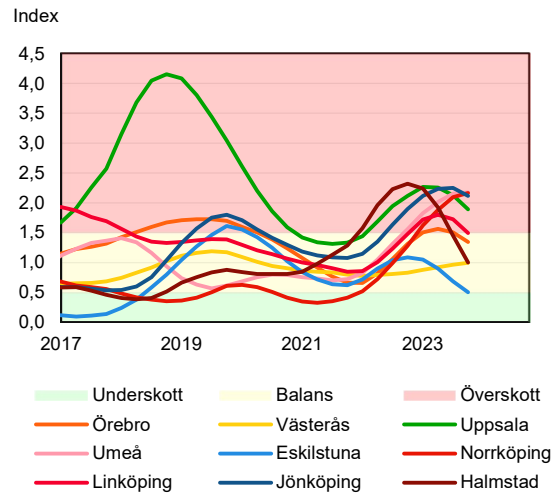

SBAB Booli Housing Market Index (HMI)

Riket och storstadslän

SBAB Booli HMI – Boendeformer, Sverige

SBAB Booli HMI – Storstadslän, hyresrätter

SBAB Booli HMI – Storstadslän, villor

SBAB Booli HMI – Storstadslän, bostadsrätter

SBAB Booli Housing Market Index (HMI)

Regionstäder

SBAB Booli HMI – Regionstäder, villor

SBAB Booli HMI – Regionstäder, bostadsrätter

SBAB Booli Housing Market Index (HMI)

Kommuner i Stockholms län

SBAB Booli HMI – Kommuner i Stockholms län, villor