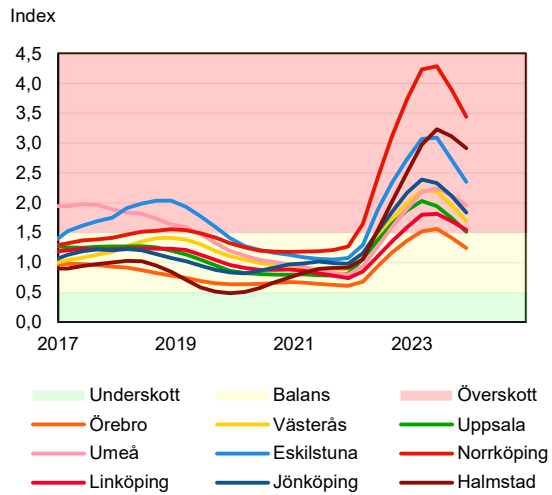

SBAB Booli Housing Market Index (HMI)

Riket och storstadslän

SBAB Booli HMI – Boendeformer, Sverige

SBAB Booli HMI – Storstadslän, hyresrätter

SBAB Booli HMI – Storstadslän, villor

SBAB Booli HMI – Storstadslän, bostadsrätter

SBAB Booli Housing Market Index (HMI)

Regionstäder

SBAB Booli HMI – Regionstäder, villor

SBAB Booli HMI – Regionstäder, bostadsrätter

SBAB Booli Housing Market Index (HMI)

Kommuner i Stockholms län

SBAB Booli HMI – Kommuner i Stockholms län, villor