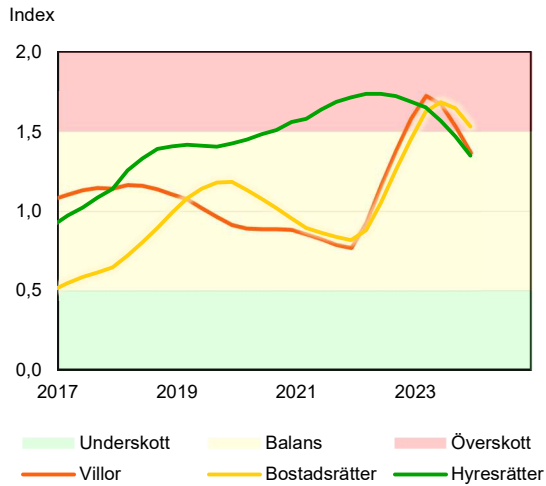

SBAB Booli HMI – Boendeformer, Västra Götaland