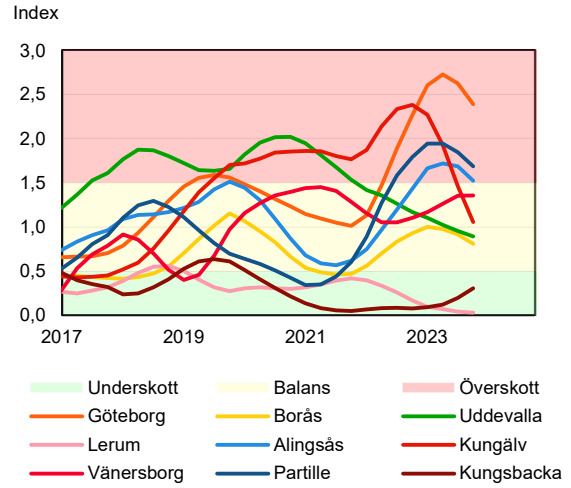

SBAB Booli Housing Market Index (HMI)

Regionstäder

SBAB Booli HMI – Regionstäder, villor

SBAB Booli HMI – Regionstäder, bostadsrätter

SBAB Booli Housing Market Index (HMI)

Kommuner i Stockholms län

SBAB Booli HMI – Kommuner i Stockholms län, villor

SBAB Booli HMI – Kommuner i Stockholms län, bostadsrätter

SBAB Booli HMI – Boendeformer, Stockholms län

SBAB Booli Housing Market Index (HMI)

Kommuner i Västra Götaland

SBAB Booli HMI – Kommuner i Västra Götaland, villor

SBAB Booli HMI – Kommuner i Västra Götaland, bostadsrätter

SBAB Booli HMI – Boendeformer, Västra Götaland

SBAB Booli Housing Market Index (HMI)

Kommuner i Skåne

SBAB Booli HMI – Kommuner i Skåne, villor

SBAB Booli HMI – Kommuner i Skåne, bostadsrätter