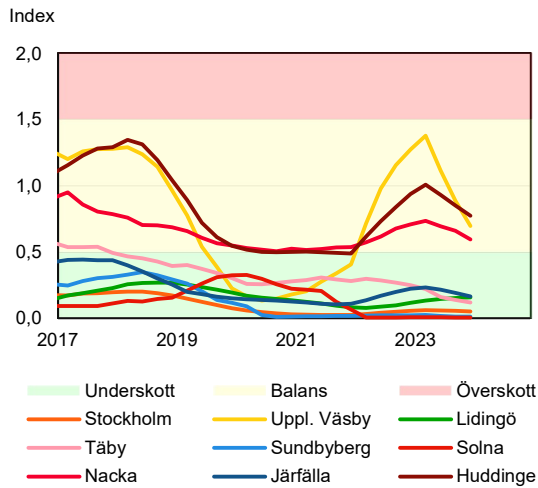

SBAB Booli Housing Market Index (HMI)

Riket och storstadslän

SBAB Booli HMI – Boendeformer, Sverige

SBAB Booli HMI – Storstadslän, hyresrätter

SBAB Booli HMI – Storstadslän, villor

SBAB Booli HMI – Storstadslän, bostadsrätter

SBAB Booli Housing Market Index (HMI)

Regionstäder

SBAB Booli HMI – Regionstäder, villor

SBAB Booli HMI – Regionstäder, bostadsrätter

SBAB Booli Housing Market Index (HMI)

Kommuner i Stockholms län

SBAB Booli HMI – Kommuner i Stockholms län, villor

SBAB Booli HMI – Kommuner i Stockholms län, bostadsrätter

SBAB Booli HMI – Boendeformer, Stockholms län

SBAB Booli Housing Market Index (HMI)

Kommuner i Västra Götaland

SBAB Booli HMI – Kommuner i Västra Götaland, villor