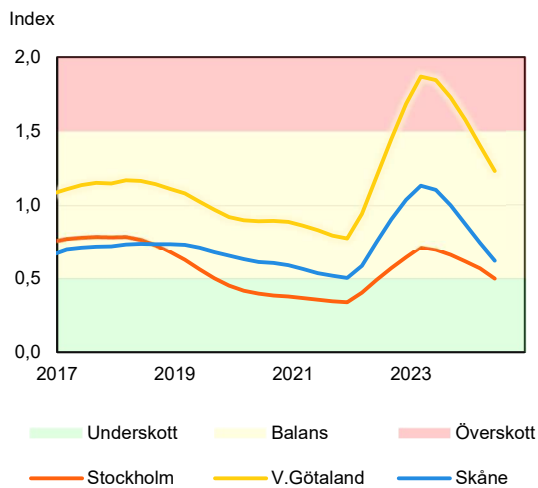

SBAB Booli Housing Market Index (HMI)

Riket och storstadslän

SBAB Booli HMI – Boendeformer, Sverige

SBAB Booli HMI – Storstadslän, hyresrätter

SBAB Booli HMI – Storstadslän, villor

SBAB Booli HMI – Storstadslän, bostadsrätter

SBAB Booli Housing Market Index (HMI)

Regionstäder

SBAB Booli HMI – Regionstäder, villor

SBAB Booli HMI – Regionstäder, bostadsrätter

SBAB Booli Housing Market Index (HMI)

Kommuner i Stockholms län

SBAB Booli HMI – Kommuner i Stockholms län, villor