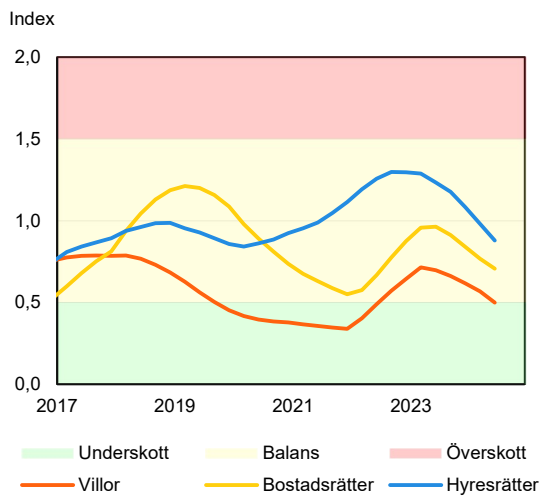

SBAB Booli Housing Market Index (HMI)

Riket och storstadslän

SBAB Booli HMI – Boendeformer, Sverige

SBAB Booli HMI – Storstadslän, hyresrätter

SBAB Booli HMI – Storstadslän, villor

SBAB Booli HMI – Storstadslän, bostadsrätter

SBAB Booli Housing Market Index (HMI)

Regionstäder

SBAB Booli HMI – Regionstäder, villor

SBAB Booli HMI – Regionstäder, bostadsrätter

SBAB Booli Housing Market Index (HMI)

Kommuner i Stockholms län

SBAB Booli HMI – Kommuner i Stockholms län, villor

SBAB Booli HMI – Kommuner i Stockholms län, bostadsrätter

SBAB Booli HMI – Boendeformer, Stockholms län

SBAB Booli Housing Market Index (HMI)

Kommuner i Västra Götaland

SBAB Booli HMI – Kommuner i Västra Götaland, villor