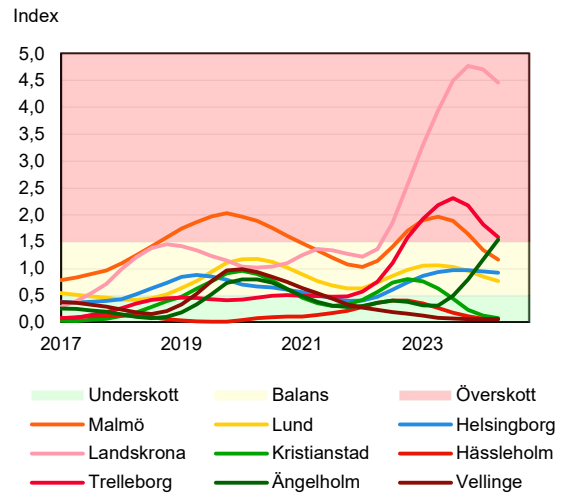

SBAB Booli HMI – Kommuner i Stockholms län, bostadsrätter

SBAB Booli HMI – Boendeformer, Stockholms län

SBAB Booli Housing Market Index (HMI)

Kommuner i Västra Götaland

SBAB Booli HMI – Kommuner i Västra Götaland, villor

SBAB Booli HMI – Kommuner i Västra Götaland, bostadsrätter

SBAB Booli HMI – Boendeformer, Västra Götaland

SBAB Booli Housing Market Index (HMI)

Kommuner i Skåne

SBAB Booli HMI – Kommuner i Skåne, villor

SBAB Booli HMI – Kommuner i Skåne, bostadsrätter