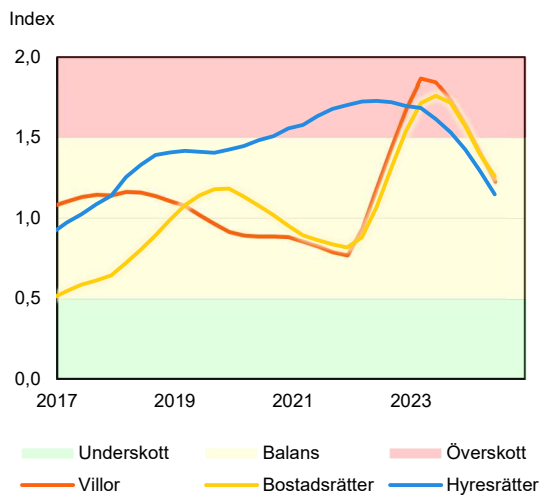

SBAB Booli Housing Market Index (HMI)

Regionstäder

SBAB Booli HMI – Regionstäder, villor

SBAB Booli HMI – Regionstäder, bostadsrätter

SBAB Booli Housing Market Index (HMI)

Kommuner i Stockholms län

SBAB Booli HMI – Kommuner i Stockholms län, villor

SBAB Booli HMI – Kommuner i Stockholms län, bostadsrätter

SBAB Booli HMI – Boendeformer, Stockholms län

SBAB Booli Housing Market Index (HMI)

Kommuner i Västra Götaland

SBAB Booli HMI – Kommuner i Västra Götaland, villor

SBAB Booli HMI – Kommuner i Västra Götaland, bostadsrätter

SBAB Booli HMI – Boendeformer, Västra Götaland

SBAB Booli Housing Market Index (HMI)

Kommuner i Skåne

SBAB Booli HMI – Kommuner i Skåne, villor

SBAB Booli HMI – Kommuner i Skåne, bostadsrätter