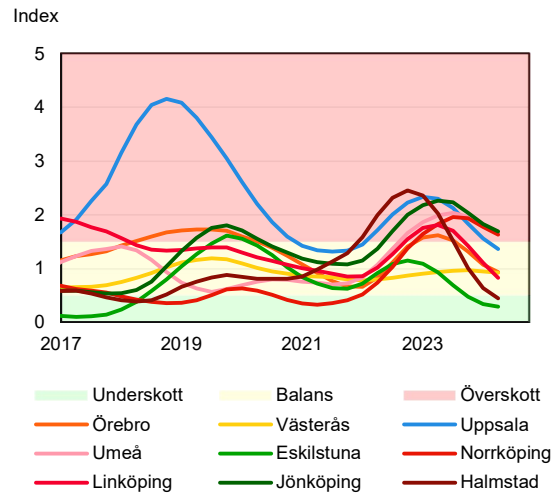

SBAB Booli Housing Market Index (HMI)

Riket och storstadslän

SBAB Booli HMI – Boendeformer, Sverige

SBAB Booli HMI – Storstadslän, hyresrätter

SBAB Booli HMI – Storstadslän, villor

SBAB Booli HMI – Storstadslän, bostadsrätter

SBAB Booli Housing Market Index (HMI)

Regionstäder

SBAB Booli HMI – Regionstäder, villor

SBAB Booli HMI – Regionstäder, bostadsrätter

SBAB Booli Housing Market Index (HMI)

Kommuner i Stockholms län

SBAB Booli HMI – Kommuner i Stockholms län, villor