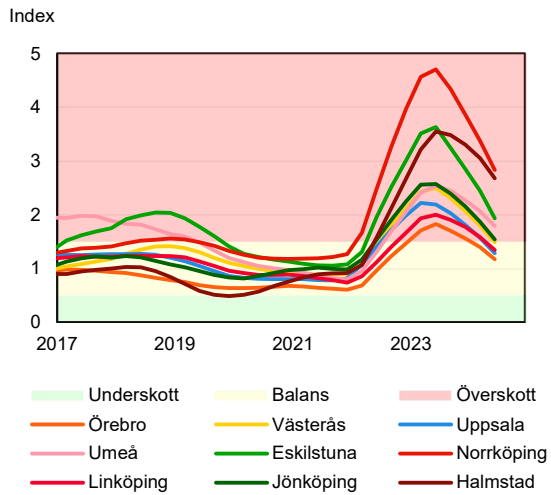

SBAB Booli Housing Market Index (HMI)

Riket och storstadslän

SBAB Booli HMI – Boendeformer, Sverige

SBAB Booli HMI – Storstadslän, hyresrätter

SBAB Booli HMI – Storstadslän, villor

SBAB Booli HMI – Storstadslän, bostadsrätter

SBAB Booli Housing Market Index (HMI)

Regionstäder

SBAB Booli HMI – Regionstäder, villor

SBAB Booli HMI – Regionstäder, bostadsrätter

SBAB Booli Housing Market Index (HMI)

Kommuner i Stockholms län

SBAB Booli HMI – Kommuner i Stockholms län, villor