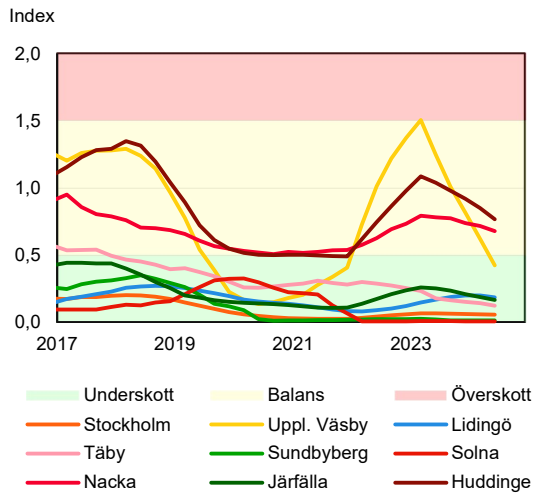

SBAB Booli Housing Market Index (HMI)

Riket och storstadslän

SBAB Booli HMI – Boendeformer, Sverige

SBAB Booli HMI – Storstadslän, hyresrätter

SBAB Booli HMI – Storstadslän, villor

SBAB Booli HMI – Storstadslän, bostadsrätter

SBAB Booli Housing Market Index (HMI)

Regionstäder

SBAB Booli HMI – Regionstäder, villor

SBAB Booli HMI – Regionstäder, bostadsrätter

SBAB Booli Housing Market Index (HMI)

Kommuner i Stockholms län

SBAB Booli HMI – Kommuner i Stockholms län, villor

SBAB Booli HMI – Kommuner i Stockholms län, bostadsrätter

SBAB Booli HMI – Boendeformer, Stockholms län

SBAB Booli Housing Market Index (HMI)

Kommuner i Västra Götaland

SBAB Booli HMI – Kommuner i Västra Götaland, villor