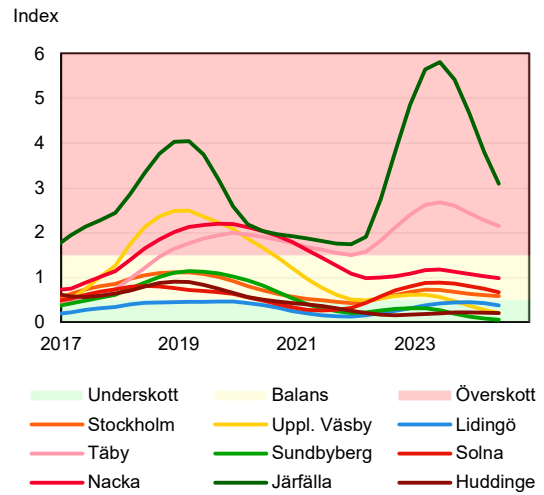

SBAB Booli Housing Market Index (HMI)

Riket och storstadslän

SBAB Booli HMI – Boendeformer, Sverige

SBAB Booli HMI – Storstadslän, hyresrätter

SBAB Booli HMI – Storstadslän, villor

SBAB Booli HMI – Storstadslän, bostadsrätter

SBAB Booli Housing Market Index (HMI)

Regionstäder

SBAB Booli HMI – Regionstäder, villor

SBAB Booli HMI – Regionstäder, bostadsrätter

SBAB Booli Housing Market Index (HMI)

Kommuner i Stockholms län

SBAB Booli HMI – Kommuner i Stockholms län, villor

SBAB Booli HMI – Kommuner i Stockholms län, bostadsrätter

SBAB Booli HMI – Boendeformer, Stockholms län

SBAB Booli Housing Market Index (HMI)

Kommuner i Västra Götaland

SBAB Booli HMI – Kommuner i Västra Götaland, villor