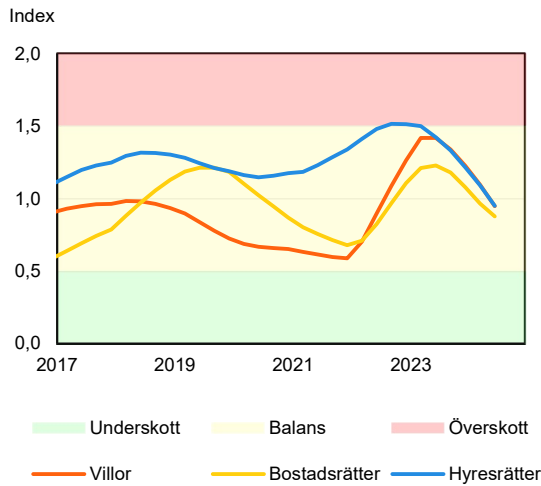

SBAB Booli Housing Market Index (HMI)

Riket och storstadslän

SBAB Booli HMI – Boendeformer, Sverige

SBAB Booli HMI – Storstadslän, hyresrätter

SBAB Booli HMI – Storstadslän, villor

SBAB Booli HMI – Storstadslän, bostadsrätter

SBAB Booli Housing Market Index (HMI)

Regionstäder

SBAB Booli HMI – Regionstäder, villor

SBAB Booli HMI – Regionstäder, bostadsrätter

SBAB Booli Housing Market Index (HMI)

Kommuner i Stockholms län

SBAB Booli HMI – Kommuner i Stockholms län, villor