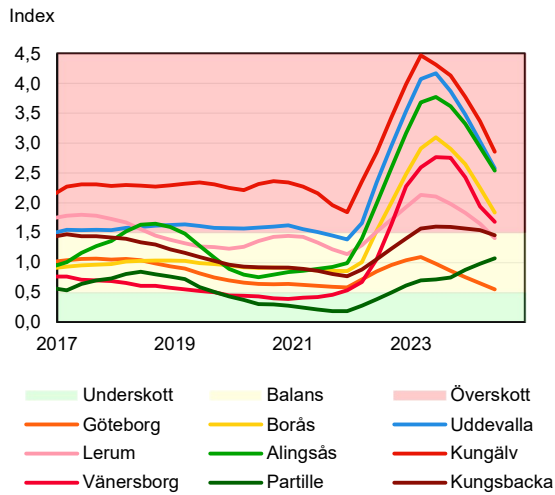

SBAB Booli Housing Market Index (HMI)

Regionstäder

SBAB Booli HMI – Regionstäder, villor

SBAB Booli HMI – Regionstäder, bostadsrätter

SBAB Booli Housing Market Index (HMI)

Kommuner i Stockholms län

SBAB Booli HMI – Kommuner i Stockholms län, villor

SBAB Booli HMI – Kommuner i Stockholms län, bostadsrätter

SBAB Booli HMI – Boendeformer, Stockholms län

SBAB Booli Housing Market Index (HMI)

Kommuner i Västra Götaland

SBAB Booli HMI – Kommuner i Västra Götaland, villor

SBAB Booli HMI – Kommuner i Västra Götaland, bostadsrätter

SBAB Booli HMI – Boendeformer, Västra Götaland

SBAB Booli Housing Market Index (HMI)

Kommuner i Skåne

SBAB Booli HMI – Kommuner i Skåne, villor

SBAB Booli HMI – Kommuner i Skåne, bostadsrätter