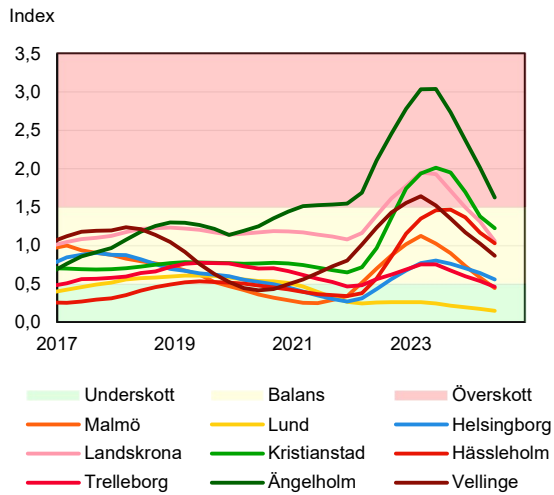

SBAB Booli Housing Market Index (HMI)

Regionstäder

SBAB Booli HMI – Regionstäder, villor

SBAB Booli HMI – Regionstäder, bostadsrätter

SBAB Booli Housing Market Index (HMI)

Kommuner i Stockholms län

SBAB Booli HMI – Kommuner i Stockholms län, villor

SBAB Booli HMI – Kommuner i Stockholms län, bostadsrätter

SBAB Booli HMI – Boendeformer, Stockholms län

SBAB Booli Housing Market Index (HMI)

Kommuner i Västra Götaland

SBAB Booli HMI – Kommuner i Västra Götaland, villor

SBAB Booli HMI – Kommuner i Västra Götaland, bostadsrätter

SBAB Booli HMI – Boendeformer, Västra Götaland

SBAB Booli Housing Market Index (HMI)

Kommuner i Skåne

SBAB Booli HMI – Kommuner i Skåne, villor

SBAB Booli HMI – Kommuner i Skåne, bostadsrätter