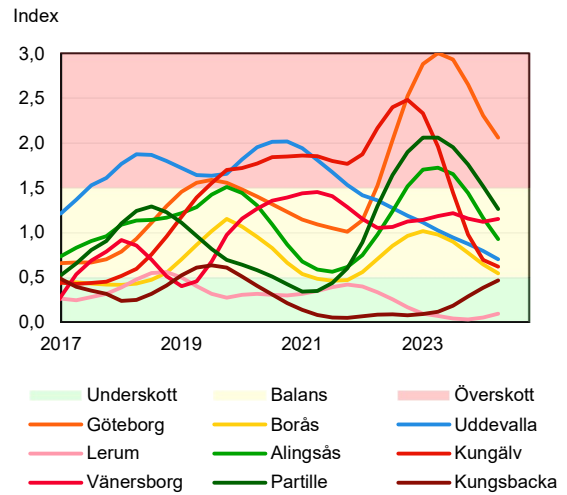

SBAB Booli Housing Market Index (HMI)

Regionstäder

SBAB Booli HMI – Regionstäder, villor

SBAB Booli HMI – Regionstäder, bostadsrätter

SBAB Booli Housing Market Index (HMI)

Kommuner i Stockholms län

SBAB Booli HMI – Kommuner i Stockholms län, villor

SBAB Booli HMI – Kommuner i Stockholms län, bostadsrätter

SBAB Booli HMI – Boendeformer, Stockholms län

SBAB Booli Housing Market Index (HMI)

Kommuner i Västra Götaland

SBAB Booli HMI – Kommuner i Västra Götaland, villor

SBAB Booli HMI – Kommuner i Västra Götaland, bostadsrätter

SBAB Booli HMI – Boendeformer, Västra Götaland

SBAB Booli Housing Market Index (HMI)

Kommuner i Skåne

SBAB Booli HMI – Kommuner i Skåne, villor

SBAB Booli HMI – Kommuner i Skåne, bostadsrätter