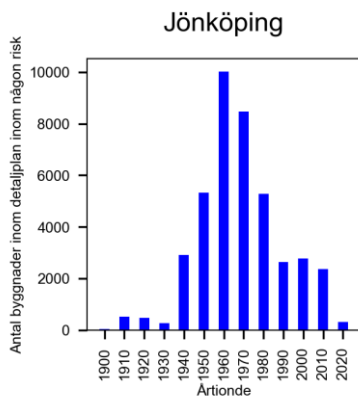

Bilaga 2 – Detaljplaner

Bilaga 3 – Resultat för kombinerade risker för respektive kommun

H-nu_Q100_S-F = K1	H-nu_BHF_S-F = K2	H-nu_Q100_S-Ö = K3	H-nu_BHF_S-Ö =K4
Översvämning från hav 200-årshändelse Referensperiod 1995–2014	Översvämning från hav 200-årshändelse Referensperiod 1995–2014	Översvämning från hav 200-årshändelse Referensperiod 1995–2014	Översvämning från hav 200-årshändelse Referensperiod 1995–2014
Q100	BHF	Q100	BHF
Skred, förutsättningar (SGU)	Skred, förutsättningar (SGU)	Skred, översikt (SGU)	Skred, översikt (SGU)
Erosion	Erosion	Erosion	Erosion
Ras och slamströmmar	Ras och slamströmmar	Ras och slamströmmar	Ras och slamströmmar