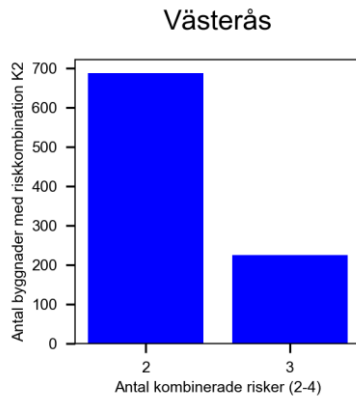

Bilaga 2 – Detaljplaner

Bilaga 3 – Resultat för kombinerade risker för respektive kommun

H-nu_Q100_S-F = K1	H-nu_BHF_S-F = K2	H-nu_Q100_S-Ö = K3	H-nu_BHF_S-Ö =K4
Översvämning från hav 200-årshändelse Referensperiod 1995–2014	Översvämning från hav 200-årshändelse Referensperiod 1995–2014	Översvämning från hav 200-årshändelse Referensperiod 1995–2014	Översvämning från hav 200-årshändelse Referensperiod 1995–2014
Q100	BHF	Q100	BHF
Skred, förutsättningar (SGU)	Skred, förutsättningar (SGU)	Skred, översikt (SGU)	Skred, översikt (SGU)
Erosion	Erosion	Erosion	Erosion
Ras och slamströmmar	Ras och slamströmmar	Ras och slamströmmar	Ras och slamströmmar

Örnsköldsvik

Örkelljunga

Örkelljunga

Örkelljunga

Örkelljunga

Örebro

Örebro

Örebro

Vänersborg

Vårgårda

Vårgårda

Vårgårda

Vårgårda

Vingåker

Vindeln

Vimmerby

Vimmerby

Vimmerby

Vimmerby

Vilhelmina

Vara

Vansbro

Vansbro

Vansbro