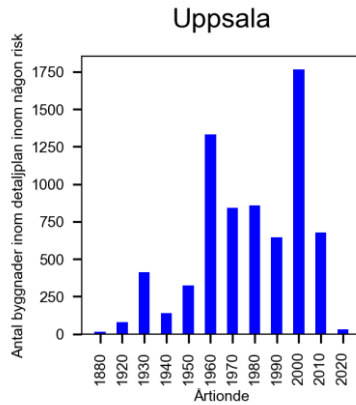

Bilaga 2 – Detaljplaner

Bilaga 3 – Resultat för kombinerade risker för respektive kommun

H-nu_Q100_S-F = K1	H-nu_BHF_S-F = K2	H-nu_Q100_S-Ö = K3	H-nu_BHF_S-Ö =K4
Översvämning från hav 200-årshändelse Referensperiod 1995–2014	Översvämning från hav 200-årshändelse Referensperiod 1995–2014	Översvämning från hav 200-årshändelse Referensperiod 1995–2014	Översvämning från hav 200-årshändelse Referensperiod 1995–2014
Q100	BHF	Q100	BHF
Skred, förutsättningar (SGU)	Skred, förutsättningar (SGU)	Skred, översikt (SGU)	Skred, översikt (SGU)
Erosion	Erosion	Erosion	Erosion
Ras och slamströmmar	Ras och slamströmmar	Ras och slamströmmar	Ras och slamströmmar