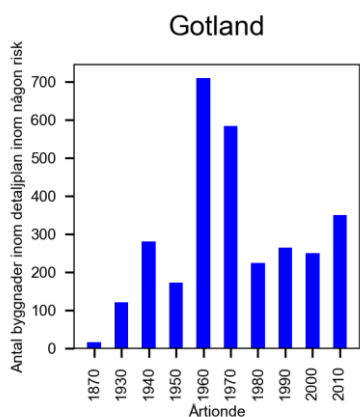

Bilaga 2 – Detaljplaner

Bilaga 3 – Resultat för kombinerade risker för respektive kommun

H-nu_Q100_S-F = K1	H-nu_BHF_S-F = K2	H-nu_Q100_S-Ö = K3	H-nu_BHF_S-Ö =K4
Översvämning från hav 200-årshändelse Referensperiod 1995–2014	Översvämning från hav 200-årshändelse Referensperiod 1995–2014	Översvämning från hav 200-årshändelse Referensperiod 1995–2014	Översvämning från hav 200-årshändelse Referensperiod 1995–2014
Q100	BHF	Q100	BHF
Skred, förutsättningar (SGU)	Skred, förutsättningar (SGU)	Skred, översikt (SGU)	Skred, översikt (SGU)
Erosion	Erosion	Erosion	Erosion
Ras och slamströmmar	Ras och slamströmmar	Ras och slamströmmar	Ras och slamströmmar