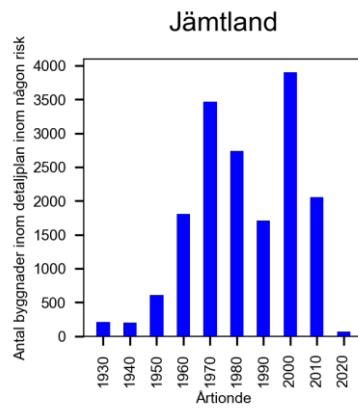

Bilaga 2 – Detaljplaner

Bilaga 3 – Resultat för kombinerade risker för respektive kommun

H-nu_Q100_S-F = K1	H-nu_BHF_S-F = K2	H-nu_Q100_S-Ö = K3	H-nu_BHF_S-Ö =K4
Översvämning från hav 200-årshändelse Referensperiod 1995–2014	Översvämning från hav 200-årshändelse Referensperiod 1995–2014	Översvämning från hav 200-årshändelse Referensperiod 1995–2014	Översvämning från hav 200-årshändelse Referensperiod 1995–2014
Q100	BHF	Q100	BHF
Skred, förutsättningar (SGU)	Skred, förutsättningar (SGU)	Skred, översikt (SGU)	Skred, översikt (SGU)
Erosion	Erosion	Erosion	Erosion
Ras och slamströmmar	Ras och slamströmmar	Ras och slamströmmar	Ras och slamströmmar