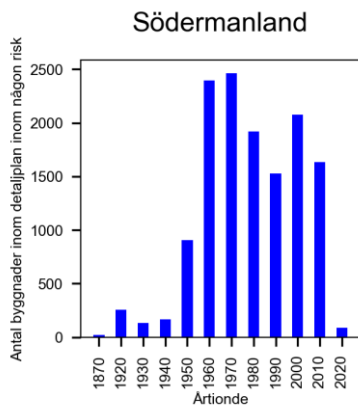

Bilaga 2 – Detaljplaner

Bilaga 3 – Resultat för kombinerade risker för respektive kommun

H-nu_Q100_S-F = K1	H-nu_BHF_S-F = K2	H-nu_Q100_S-Ö = K3	H-nu_BHF_S-Ö =K4
Översvämning från hav 200-årshändelse Referensperiod 1995–2014	Översvämning från hav 200-årshändelse Referensperiod 1995–2014	Översvämning från hav 200-årshändelse Referensperiod 1995–2014	Översvämning från hav 200-årshändelse Referensperiod 1995–2014
Q100	BHF	Q100	BHF
Skred, förutsättningar (SGU)	Skred, förutsättningar (SGU)	Skred, översikt (SGU)	Skred, översikt (SGU)
Erosion	Erosion	Erosion	Erosion
Ras och slamströmmar	Ras och slamströmmar	Ras och slamströmmar	Ras och slamströmmar