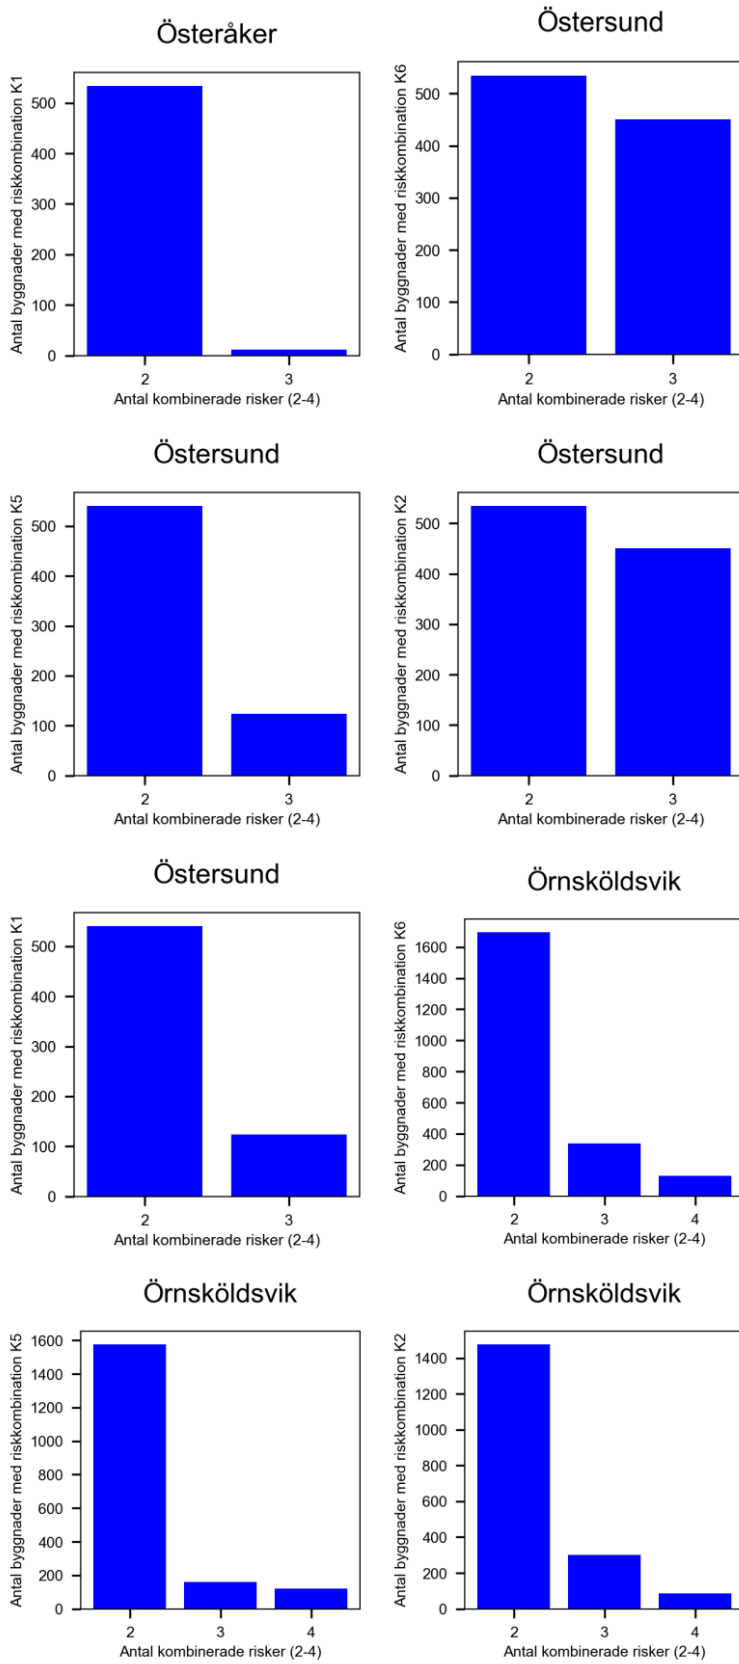

Örnsköldsvik

Örkelljunga