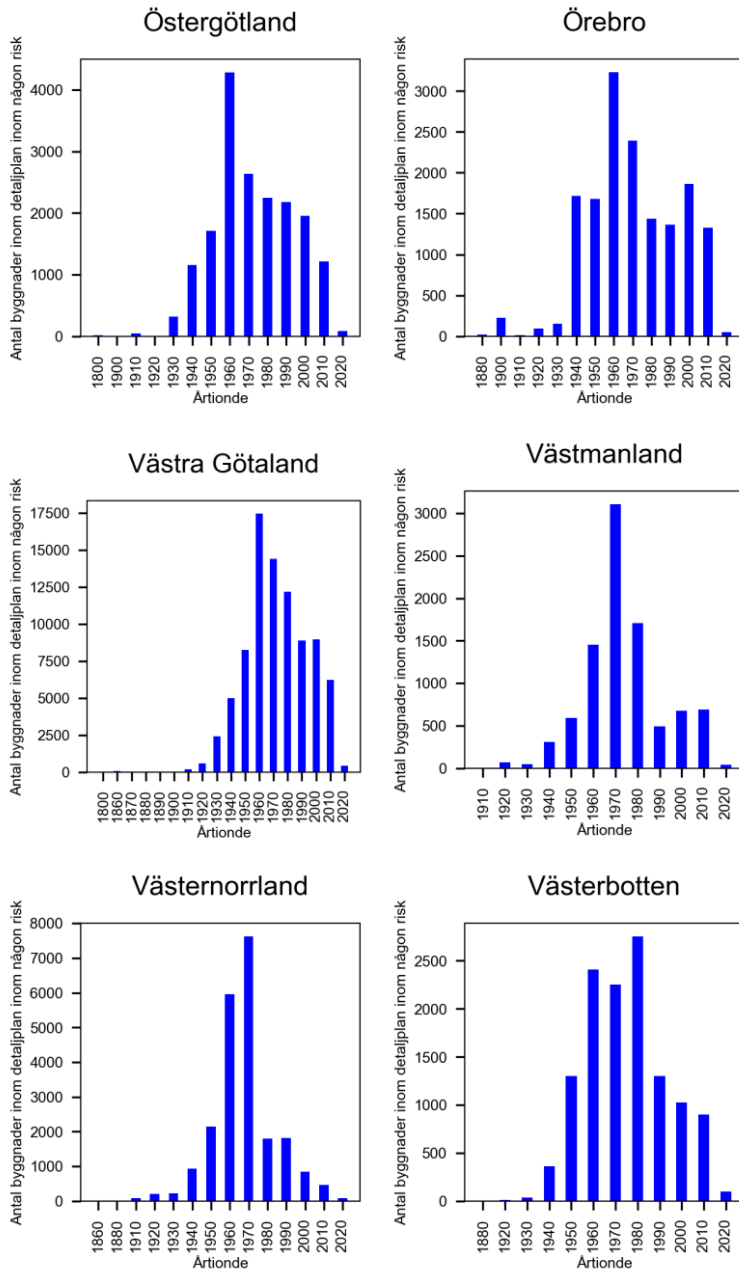

Bilaga 2 – Detaljplaner

Bilaga 3 – Resultat för kombinerade risker för respektive kommun

H-nu_Q100_S-F = K1	H-nu_BHF_S-F = K2	H-nu_Q100_S-Ö = K3	H-nu_BHF_S-Ö =K4
Översvämning från hav 200-årshändelse Referensperiod 1995–2014	Översvämning från hav 200-årshändelse Referensperiod 1995–2014	Översvämning från hav 200-årshändelse Referensperiod 1995–2014	Översvämning från hav 200-årshändelse Referensperiod 1995–2014
Q100	BHF	Q100	BHF
Skred, förutsättningar (SGU)	Skred, förutsättningar (SGU)	Skred, översikt (SGU)	Skred, översikt (SGU)
Erosion	Erosion	Erosion	Erosion
Ras och slamströmmar	Ras och slamströmmar	Ras och slamströmmar	Ras och slamströmmar

Örnsköldsvik

Örkelljunga

Örkelljunga

Örkelljunga

Örkelljunga

Örebro

Örebro

Örebro

Vänersborg

Vårgårda

Vårgårda

Vårgårda

Vårgårda

Vingåker

Vindeln

Vimmerby

Vimmerby

Vimmerby

Vimmerby

Vilhelmina

Vara

Vansbro

Vansbro

Vansbro