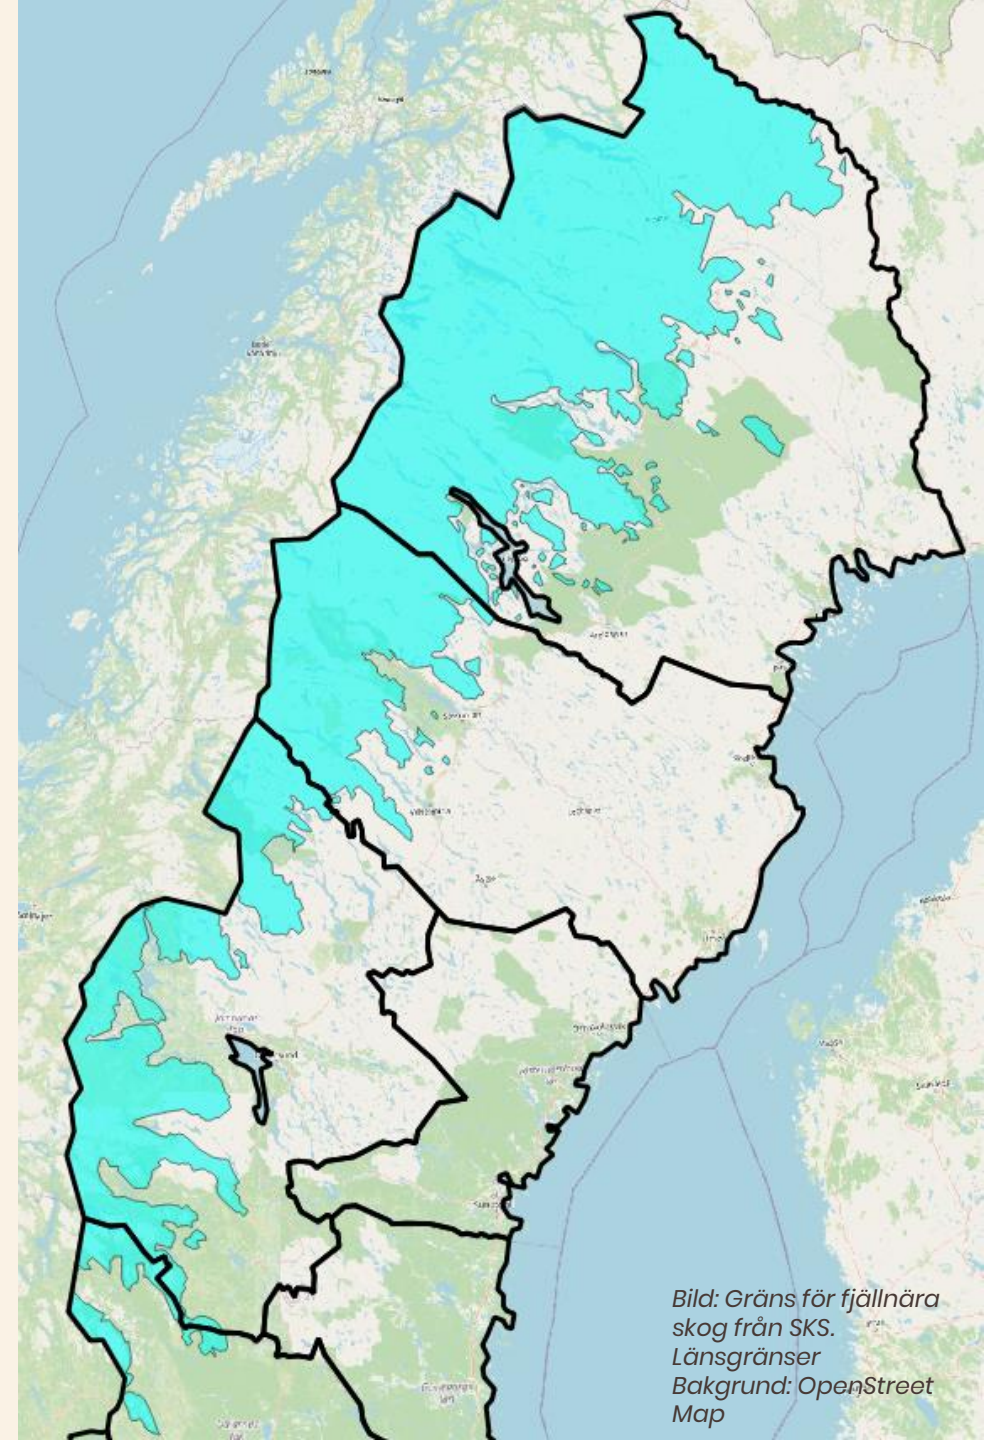

Materialet innehåller information som sammanställts från Skogsstyrelsens geografiska filer med utförda avverkningar i Norrbottens, Västerbottens, Jämtlands och Dalarnas Län.

Skogsstyrelsens "utförda avverkningar" som använts består av "Yttre gränser för utförda avverkningar" av "Områden som avverkats enligt skillnadsanalys i satellitbilder"

Källa: [Avverkningsinformation - beskrivning av geodata - Skogsstyrelsen](#)

Nerladdning:

geodpags.skogsstyrelsen.se/geodataport/feeds/UtfordAvverk.xml

Datum för nerladdning av underlag **2024-05-22**

Bild: Gräns för fjällnära skog från SKS.
Länsgänser
Bakgrund: OpenStreet Map

Områden som avverkats enligt Skogsstyrelsens skillnadsanalys